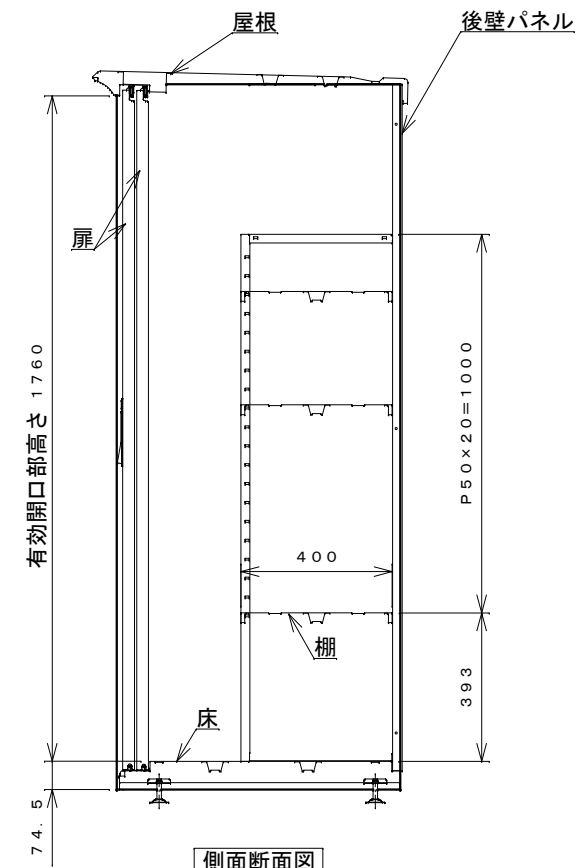

正面図

右側面図

側面断面図

棚高さは床パネル上面より、最低393から最高1393まで50間隔で21段階に調節可能です。

平面断面図

ブロック並べ図

仕様大要

品名	板厚	材質	仕上げ
床	t 0.8	亜鉛鉄板	ポリエステル系樹脂塗装
左右壁	t 0.5	"	"
後壁パネル	t 0.4	"	"
壁つなぎ	t 0.8	"	"
屋根	t 0.5	"	"
扉	t 0.6	"	アクリル系樹脂塗装 (ホワイトはポリエステル系樹脂塗装)
棚 (6枚)	t 0.4	"	ポリエステル系樹脂塗装

名称	タクボ物置「グランプレステージ」 GP-157AF 仕様図
----	----------------------------------

株式会社 田窪工業所