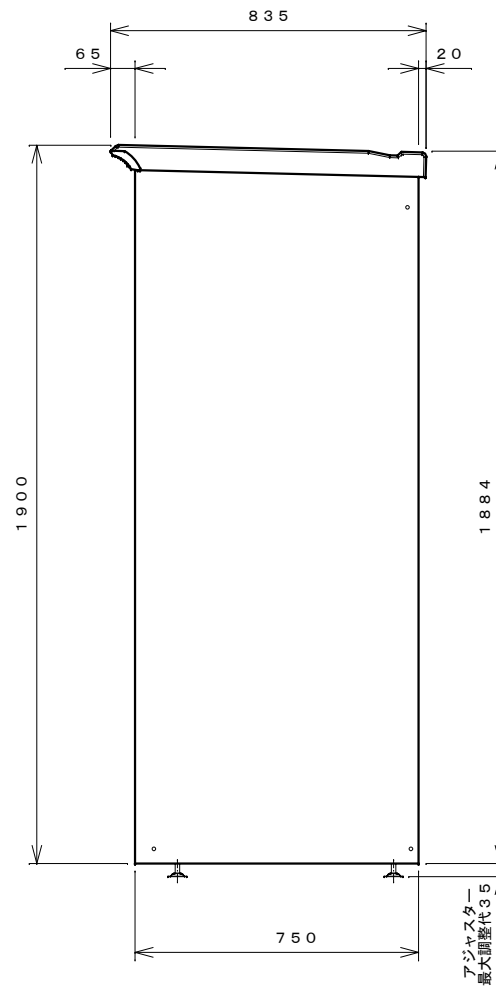

正面図

右側面図

側面断面図

棚高さは床パネル上面より、最低393から最高1393まで50間隔で21段階に調節可能です。

平面断面図

ブロック並べ図

仕様大要

品名	板厚	材質	仕上げ
床	t 0.8	亜鉛鉄板	ポリエステル系樹脂塗装
左右壁	t 0.5	"	"
後壁パネル	t 0.4	"	"
壁つなぎ	t 0.8	"	"
屋根	t 0.5	"	"
扉	t 0.6	"	アクリル系樹脂塗装 (ホワイトはポリエステル系樹脂塗装)
棚 (6枚)	t 0.4	"	ポリエステル系樹脂塗装