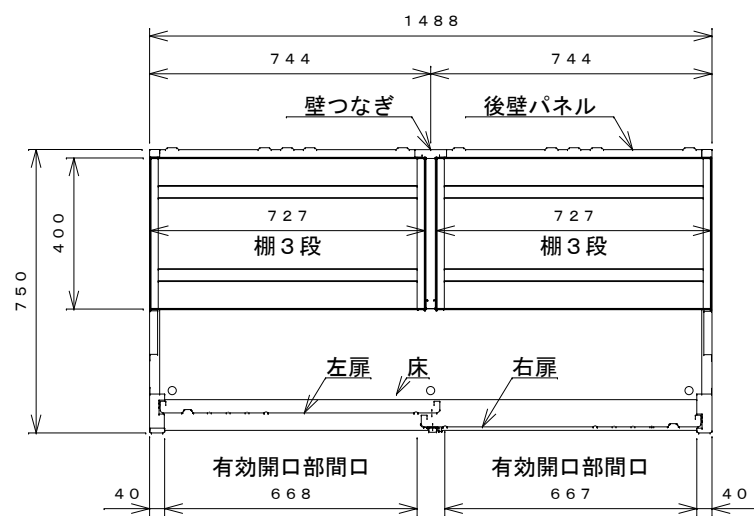

正面図

右側面図

側面断面図

棚高さは床パネル上面より、最低393から最高1393まで50間隔で21段階に調節可能です。

平面断面図

ブロック並べ図

仕様大要

品名	板厚	材質	仕上げ
床	t 0.8	亜鉛鉄板	ポリエステル系樹脂塗装
左右壁	t 0.5	"	"
後壁パネル	t 0.4	"	"
壁つなぎ	t 0.8	"	"
屋根	t 0.5	"	"
扉	t 0.6	"	アクリル系樹脂塗装 (ホワイトはポリエステル系樹脂塗装)
棚 (6枚)	t 0.4	"	ポリエステル系樹脂塗装