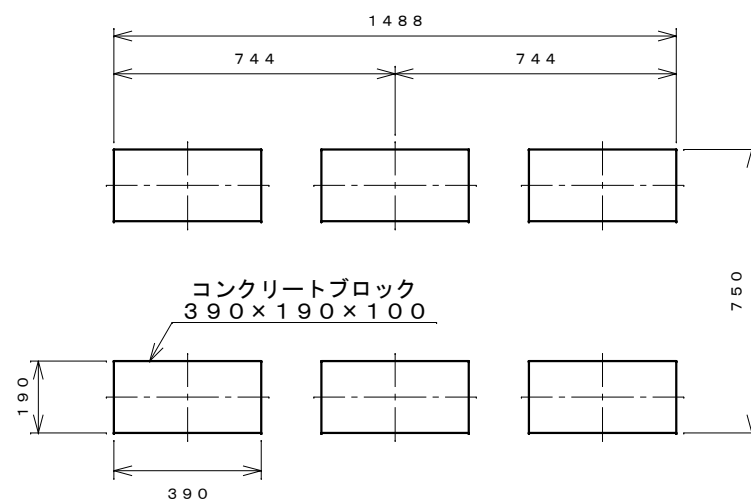

正面図

右側面図

側面断面図

棚高さは床パネル上面より、最低393から最高1393まで50間隔で21段階に調節可能です。

平面断面図

ブロック並べ図

仕様大要

品名	板厚	材質	仕上げ
床	t 0.8	亜鉛鉄板	ポリエステル系樹脂塗装
左右壁	t 0.5	"	"
後壁パネル	t 0.4	"	"
壁つなぎ	t 0.8	"	"
屋根	t 0.5	"	"
扉	t 0.6	"	アクリル系樹脂塗装 (ホワイトはポリエステル系樹脂塗装)
棚 (6枚)	t 0.4	"	ポリエステル系樹脂塗装