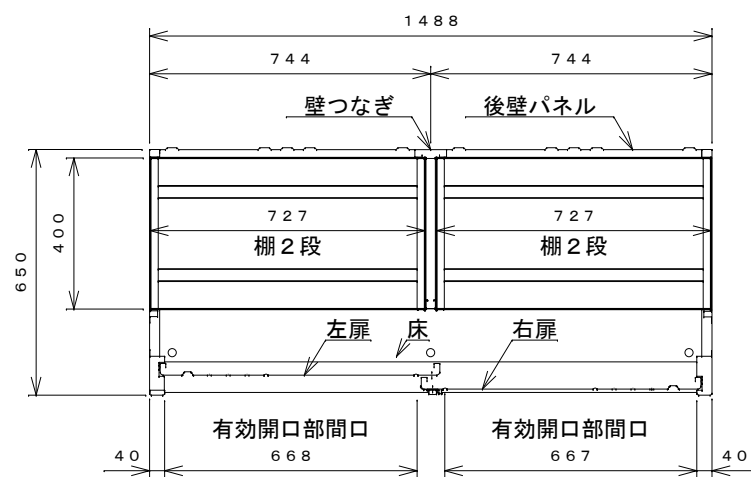

正面図

右側面図

側面断面図

棚高さは床パネル上面より、最低393から最高1193まで50間隔で17段階に調節可能です。

平面断面図

ブロック並べ図

仕様大要

品名	板厚	材質	仕上げ
床	t 0.8	亜鉛鉄板	ポリエステル系樹脂塗装
左右壁	t 0.5	"	"
後壁パネル	t 0.4	"	"
壁つなぎ	t 0.8	"	"
屋根	t 0.5	"	"
扉	t 0.6	"	アクリル系樹脂塗装 (ホワイトはポリエステル系樹脂塗装)
棚 (4枚)	t 0.4	"	ポリエステル系樹脂塗装