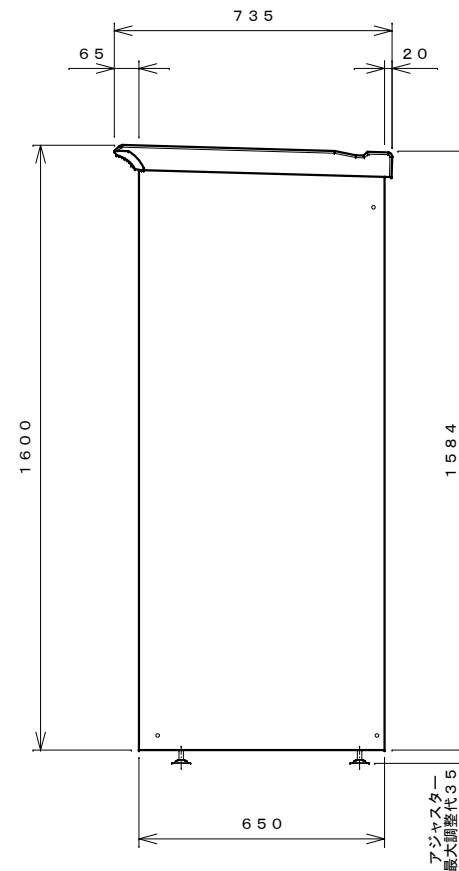

正面図

右側面図

側面断面図

棚高さは床パネル上面より、最低393から最高1193まで50間隔で17段階に調節可能です。

平面断面図

ブロック並べ図

仕様大要

品名	板厚	材質	仕上げ
床	t 0.8	亜鉛鉄板	ポリエステル系樹脂塗装
左右壁	t 0.5	"	"
後壁パネル	t 0.4	"	"
壁つなぎ	t 0.8	"	"
屋根	t 0.5	"	"
扉	t 0.6	"	アクリル系樹脂塗装 (ホワイトはポリエステル系樹脂塗装)
棚 (4枚)	t 0.4	"	ポリエステル系樹脂塗装