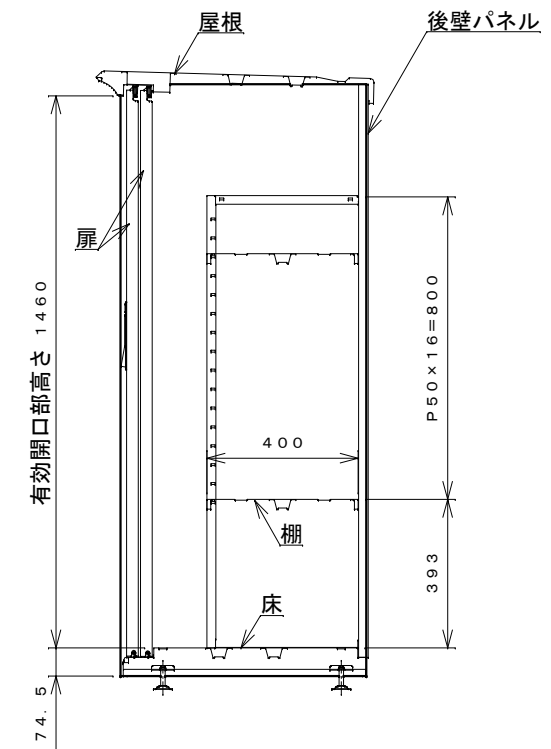

正面図

右側面図

側面断面図

棚高さは床パネル上面より、最低393から最高1193まで50間隔で17段階に調節可能です。

平面断面図

ブロック並べ図

仕様大要

品名	板厚	材質	仕上げ
床	t 0.8	亜鉛鉄板	ポリエステル系樹脂塗装
左右壁	t 0.5	"	"
後壁パネル	t 0.4	"	"
壁つなぎ	t 0.8	"	"
屋根	t 0.5	"	"
扉	t 0.6	"	アクリル系樹脂塗装 (ホワイトはポリエステル系樹脂塗装)
棚 (4枚)	t 0.4	"	ポリエステル系樹脂塗装

名称	タクボ物置「グランプレステージ」 GP-156BF 仕様図
----	----------------------------------

株式会社 田窪工業所