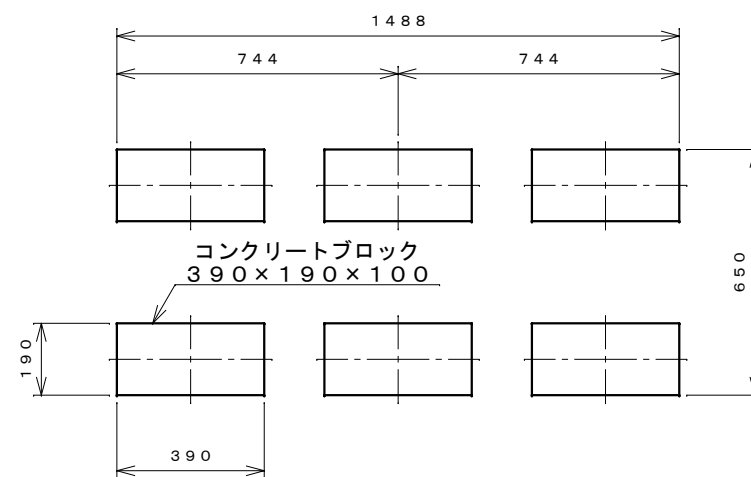

正面図

右側面図

側面断面図

棚高さは床パネル上面より、最低393から最高1193まで50間隔で17段階に調節可能です。

平面断面図

ブロック並べ図

仕様大要

品名	板厚	材質	仕上げ
床	t 0.8	亜鉛鉄板	ポリエステル系樹脂塗装
左右壁	t 0.5	"	"
後壁パネル	t 0.4	"	"
壁つなぎ	t 0.8	"	"
屋根	t 0.5	"	"
扉	t 0.6	"	アクリル系樹脂塗装 (ホワイトはポリエステル系樹脂塗装)
棚 (4枚)	t 0.4	"	ポリエステル系樹脂塗装