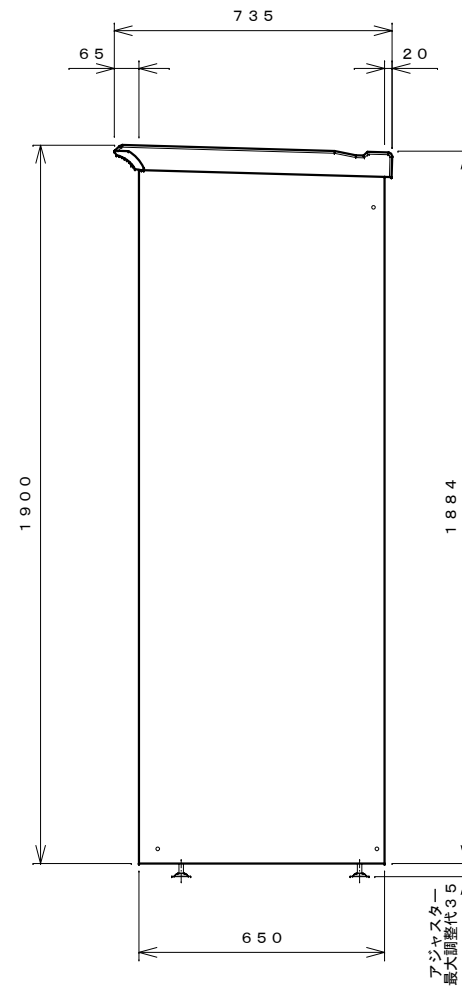

正面図

右側面図

側面断面図

棚高さは床パネル上面より、最低393から最高1393まで50間隔で21段階に調節可能です。

仕様大要

品名	板厚	材質	仕上げ
床	t 0.8	亜鉛鉄板	ポリエステル系樹脂塗装
左右壁	t 0.5	〃	〃
後壁パネル	t 0.4	〃	〃
壁つなぎ	t 0.8	〃	〃
屋根	t 0.5	〃	〃
扉	t 0.6	〃	アクリル系樹脂塗装 (ホワイトはポリエステル系樹脂塗装)
棚 (6枚)	t 0.4	〃	ポリエステル系樹脂塗装

平面断面図

ブロック並べ図

名称	タクボ物置「グランプレステージ」 GP-156AF 仕様図
----	----------------------------------

株式会社 田窪工業所