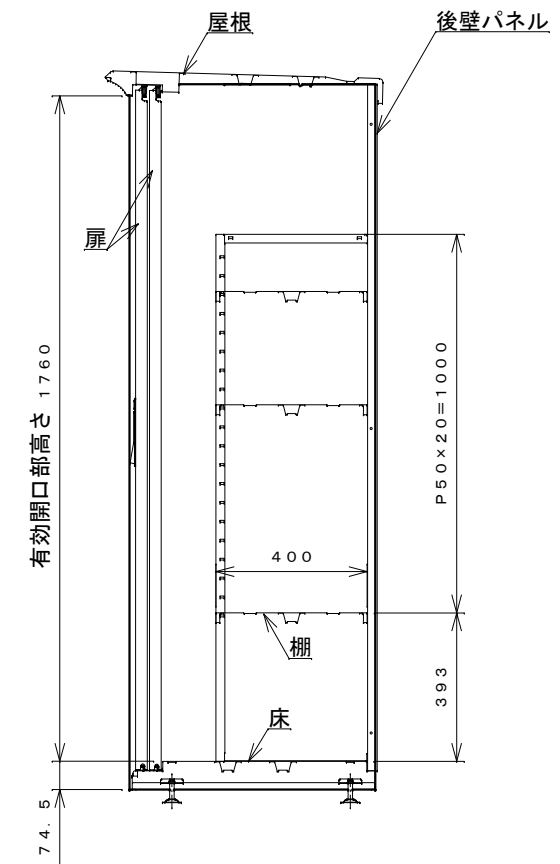

正面図

右側面図

側面断面図

棚高さは床パネル上面より、最低393から最高1393まで50間隔で21段階に調節可能です。

仕様大要

品名	板厚	材質	仕上げ
床	t 0.8	亜鉛鉄板	ポリエステル系樹脂塗装
左右壁	t 0.5	〃	〃
後壁パネル	t 0.4	〃	〃
壁つなぎ	t 0.8	〃	〃
屋根	t 0.5	〃	〃
扉	t 0.6	〃	アクリル系樹脂塗装 (ホワイトはポリエステル系樹脂塗装)
棚 (6枚)	t 0.4	〃	ポリエステル系樹脂塗装

平面断面図

ブロック並べ図

名称	タクボ物置「グランプレステージ」 GP-156AF 仕様図
----	----------------------------------

株式会社 田窪工業所