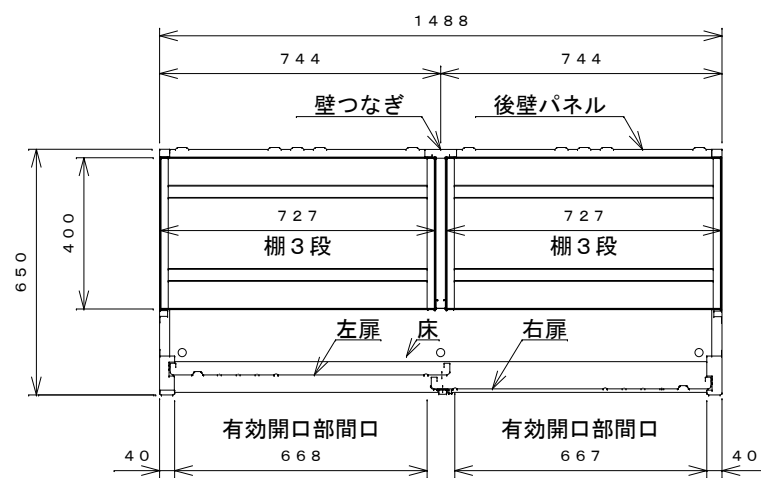

正面図

右側面図

側面断面図

棚高さは床パネル上面より、最低393から最高1393まで50間隔で21段階に調節可能です。

仕様大要

品名	板厚	材質	仕上げ
床	t 0.8	亜鉛鉄板	ポリエステル系樹脂塗装
左右壁	t 0.5	〃	〃
後壁パネル	t 0.4	〃	〃
壁つなぎ	t 0.8	〃	〃
屋根	t 0.5	〃	〃
扉	t 0.6	〃	アクリル系樹脂塗装 (ホワイトはポリエステル系樹脂塗装)
棚 (6枚)	t 0.4	〃	ポリエステル系樹脂塗装

平面断面図

ブロック並べ図

名称	タクボ物置「グランプレステージ」 GP-156AF 仕様図
----	----------------------------------

株式会社 田窪工業所