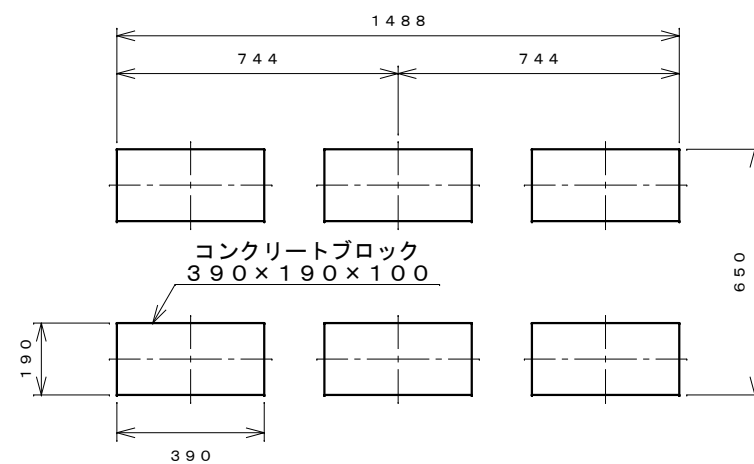

正面図

右側面図

側面断面図

棚高さは床パネル上面より、最低393から最高1393まで50間隔で21段階に調節可能です。

仕様大要

品名	板厚	材質	仕上げ
床	t 0.8	亜鉛鉄板	ポリエステル系樹脂塗装
左右壁	t 0.5	〃	〃
後壁パネル	t 0.4	〃	〃
壁つなぎ	t 0.8	〃	〃
屋根	t 0.5	〃	〃
扉	t 0.6	〃	アクリル系樹脂塗装 (ホワイトはポリエステル系樹脂塗装)
棚 (6枚)	t 0.4	〃	ポリエステル系樹脂塗装

平面断面図

ブロック並べ図

名称	タクボ物置「グランプレステージ」 GP-156AF 仕様図
----	----------------------------------

株式会社 田窪工業所