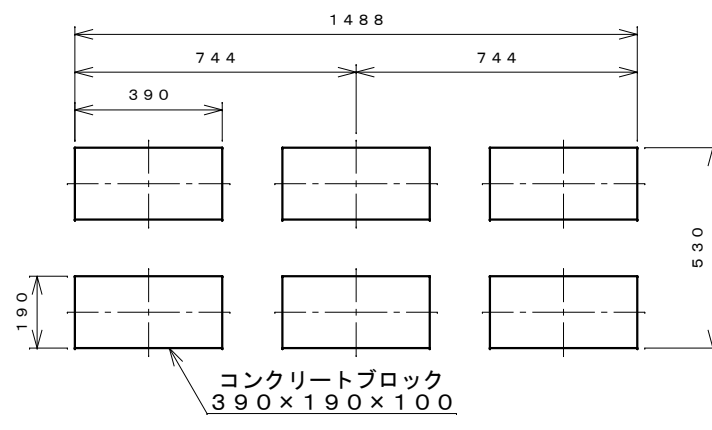

正面図

右側面図

側面断面図

棚高さは床パネル上面より、最低393から最高1193まで50間隔で17段階に調節可能です。

平面断面図

ブロック並べ図

仕様概要

品名	板厚	材質	仕上げ
床	t 0.8	亜鉛鉄板	ポリエステル系樹脂塗装
左右壁	t 0.5	"	"
後壁パネル	t 0.4	"	"
壁つなぎ	t 0.8	"	"
屋根	t 0.5	"	"
扉	t 0.6	"	アクリル系樹脂塗装 (ホワイトはポリエステル系樹脂塗装)
棚 (2枚)	t 0.4	"	ポリエステル系樹脂塗装
ネット棚	φ3、φ5	普通鉄線	ポリエチレンコーティング