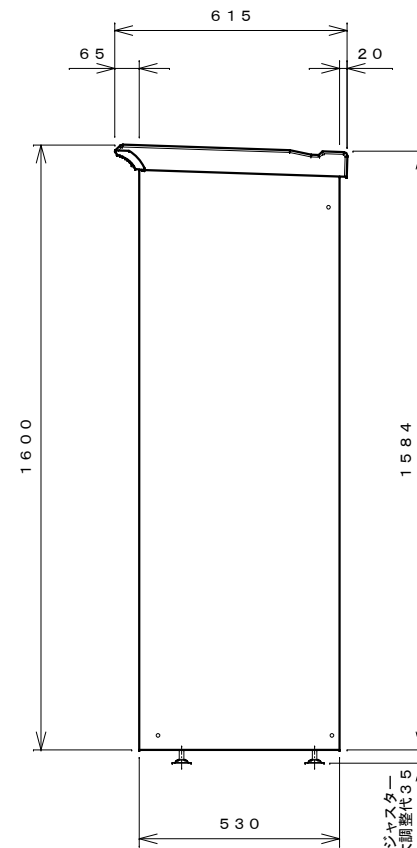

正面図

右側面図

側面断面図

棚高さは床パネル上面より、最低393から最高1193まで50間隔で17段階に調節可能です。

平面断面図

ブロック並べ図

仕様概要

品名	板厚	材質	仕上げ
床	t 0.8	亜鉛鉄板	ポリエステル系樹脂塗装
左右壁	t 0.5	"	"
後壁パネル	t 0.4	"	"
壁つなぎ	t 0.8	"	"
屋根	t 0.5	"	"
扉	t 0.6	"	アクリル系樹脂塗装 (ホワイトはポリエステル系樹脂塗装)
棚 (2枚)	t 0.4	"	ポリエステル系樹脂塗装
ネット棚	φ3、φ5	普通鉄線	ポリエチレンコーティング

名称	タクボ物置「グランプレステージ」 GP-155BT 仕様図
----	----------------------------------

株式会社 田窪工業所