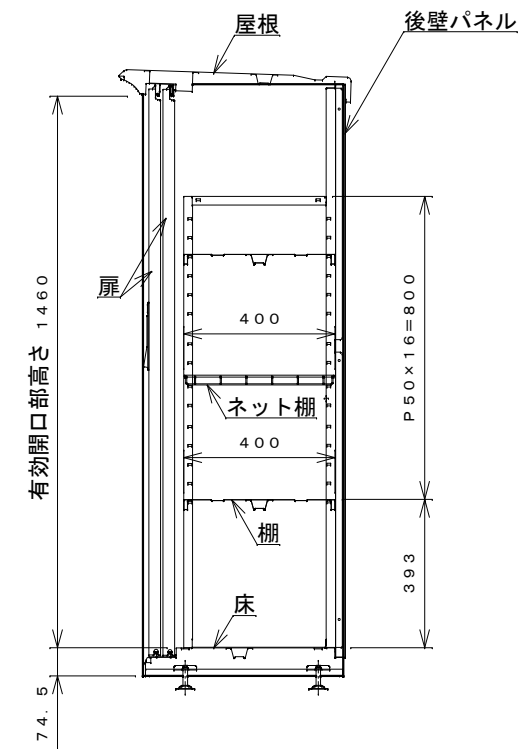

正面図

右側面図

側面断面図

棚高さは床パネル上面より、最低393から最高1193まで50間隔で17段階に調節可能です。

平面断面図

ブロック並べ図

仕様概要

品名	板厚	材質	仕上げ
床	t 0.8	亜鉛鉄板	ポリエステル系樹脂塗装
左右壁	t 0.5	"	"
後壁パネル	t 0.4	"	"
壁つなぎ	t 0.8	"	"
屋根	t 0.5	"	"
扉	t 0.6	"	アクリル系樹脂塗装 (ホワイトはポリエステル系樹脂塗装)
棚 (2枚)	t 0.4	"	ポリエステル系樹脂塗装
ネット棚	φ3、φ5	普通鉄線	ポリエチレンコーティング

名称	タクボ物置「グランプレステージ」 GP-155BT 仕様図
----	----------------------------------

株式会社 田窪工業所