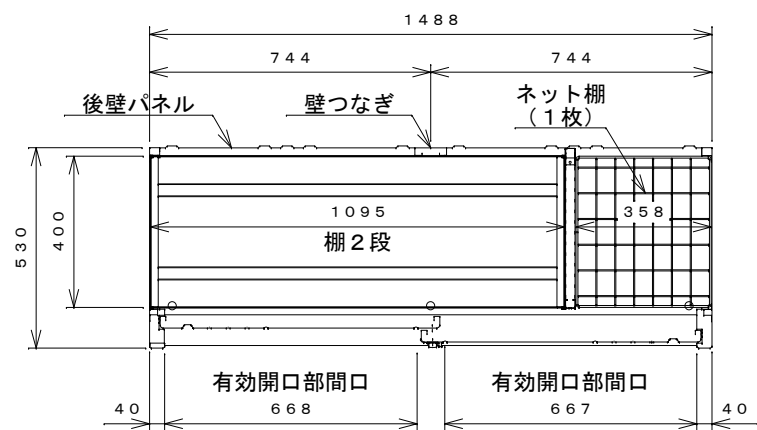

正面図

右側面図

側面断面図

棚高さは床パネル上面より、最低393から最高1193まで50間隔で17段階に調節可能です。

平面断面図

ブロック並べ図

仕様概要

品名	板厚	材質	仕上げ
床	t 0.8	亜鉛鉄板	ポリエステル系樹脂塗装
左右壁	t 0.5	"	"
後壁パネル	t 0.4	"	"
壁つなぎ	t 0.8	"	"
屋根	t 0.5	"	"
扉	t 0.6	"	アクリル系樹脂塗装 (ホワイトはポリエステル系樹脂塗装)
棚 (2枚)	t 0.4	"	ポリエステル系樹脂塗装
ネット棚	φ3、φ5	普通鉄線	ポリエチレンコーティング

名称	タクボ物置「グランプレステージ」 GP-155BT 仕様図
----	----------------------------------

株式会社 田窪工業所