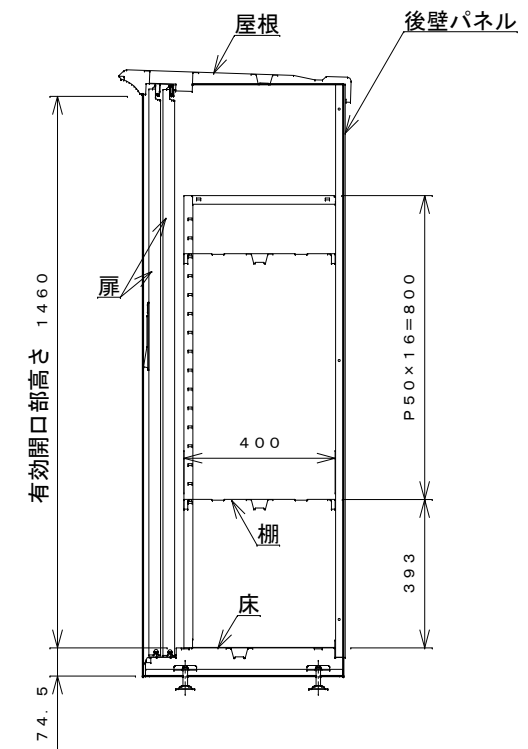

正面図

右側面図

側面断面図

棚高さは床パネル上面より、最低393から最高1193まで50間隔で17段階に調節可能です。

平面断面図

ブロック並べ図

仕様大要

品名	板厚	材質	仕上げ
床	t 0.8	亜鉛鉄板	ポリエステル系樹脂塗装
左右壁	t 0.5	"	"
後壁パネル	t 0.4	"	"
壁つなぎ	t 0.8	"	"
屋根	t 0.5	"	"
扉	t 0.6	"	アクリル系樹脂塗装 (ホワイトはポリエステル系樹脂塗装)
棚(4枚)	t 0.4	"	ポリエステル系樹脂塗装

名称	タクボ物置「グランプレステージ」 GP-155BF 仕様図
----	----------------------------------

株式会社 田窪工業所