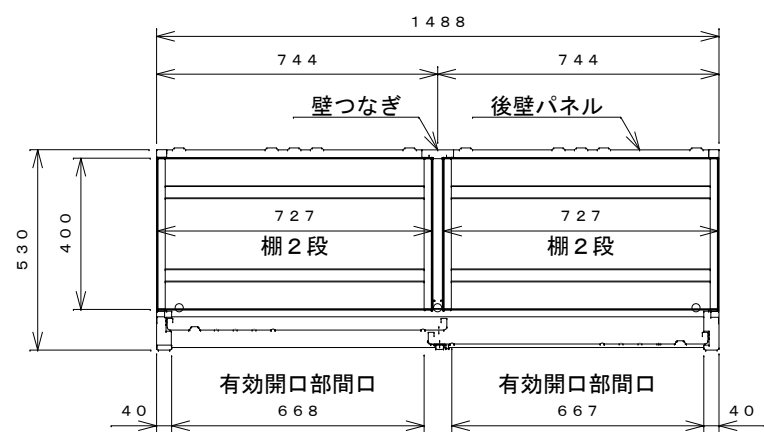

正面図

右側面図

側面断面図

棚高さは床パネル上面より、最低393から最高1193まで50間隔で17段階に調節可能です。

平面断面図

ブロック並べ図

仕様大要

品名	板厚	材質	仕上げ
床	t 0.8	亜鉛鉄板	ポリエステル系樹脂塗装
左右壁	t 0.5	"	"
後壁パネル	t 0.4	"	"
壁つなぎ	t 0.8	"	"
屋根	t 0.5	"	"
扉	t 0.6	"	アクリル系樹脂塗装 (ホワイトはポリエステル系樹脂塗装)
棚(4枚)	t 0.4	"	ポリエステル系樹脂塗装