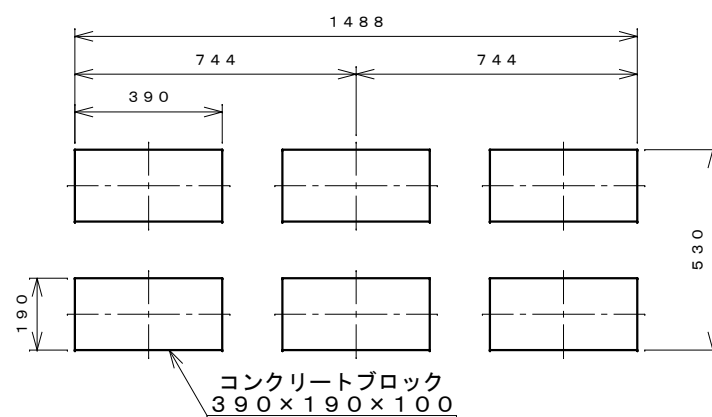

正面図

右側面図

側面断面図

棚高さは床パネル上面より、最低393から最高1193まで50間隔で17段階に調節可能です。

平面断面図

ブロック並べ図

仕様大要

品名	板厚	材質	仕上げ
床	t 0.8	亜鉛鉄板	ポリエステル系樹脂塗装
左右壁	t 0.5	"	"
後壁パネル	t 0.4	"	"
壁つなぎ	t 0.8	"	"
屋根	t 0.5	"	"
扉	t 0.6	"	アクリル系樹脂塗装 (ホワイトはポリエステル系樹脂塗装)
棚(4枚)	t 0.4	"	ポリエステル系樹脂塗装