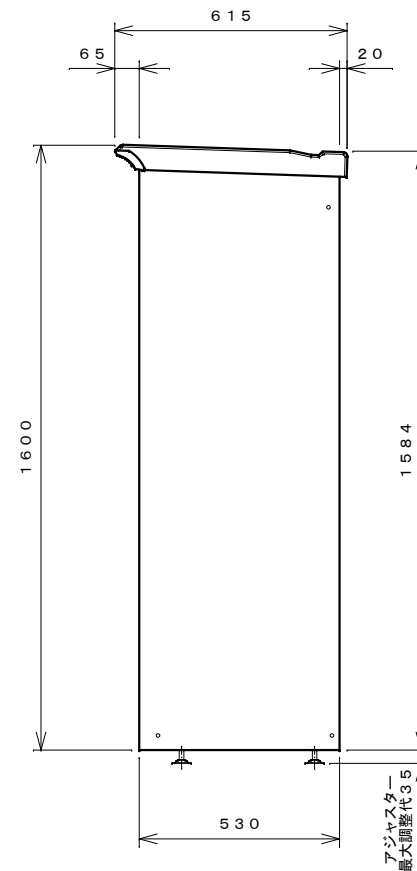

正面図

右側面図

側面断面図

棚高さは床パネル上面より、最低393から最高1193まで50間隔で17段階に調節可能です。

平面断面図

ブロック並べ図

仕様大要

品名	板厚	材質	仕上げ
床	t 0.8	亜鉛鉄板	ポリエステル系樹脂塗装
左右壁	t 0.5	"	"
後壁パネル	t 0.4	"	"
壁つなぎ	t 0.8	"	"
屋根	t 0.5	"	"
扉	t 0.6	"	アクリル系樹脂塗装 (ホワイトはポリエステル系樹脂塗装)
棚(4枚)	t 0.4	"	ポリエステル系樹脂塗装

名称	タクボ物置「グランプレステージ」 GP-155BF 仕様図
----	----------------------------------

株式会社 田窪工業所