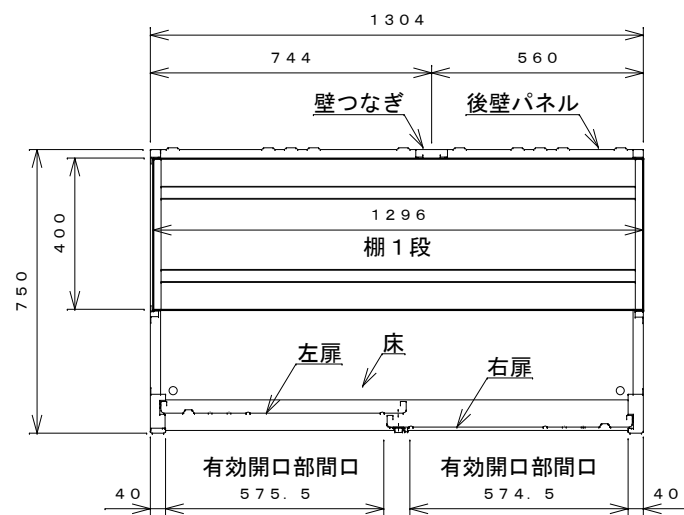

正面図

右側面図

側面断面図

棚高さは床上面より、最低393から最高593まで50間隔で5段階に調節可能です。

平面断面図

ブロック並べ図

仕様概要

品名	板厚	材質	仕上げ
床	t 0.8	亜鉛鉄板	ポリエステル系樹脂塗装
左右壁	t 0.5	"	"
後壁パネル	t 0.4	"	"
壁つなぎ	t 0.8	"	"
屋根	t 0.5	"	"
扉	t 0.6	"	アクリル系樹脂塗装 (ホワイトはポリエステル系樹脂塗装)
棚(1枚)	t 0.4	"	ポリエステル系樹脂塗装

名称	タクボ物置「グランプレステージ」 GP-137DF 仕様図
----	----------------------------------

株式会社 田窪工業所