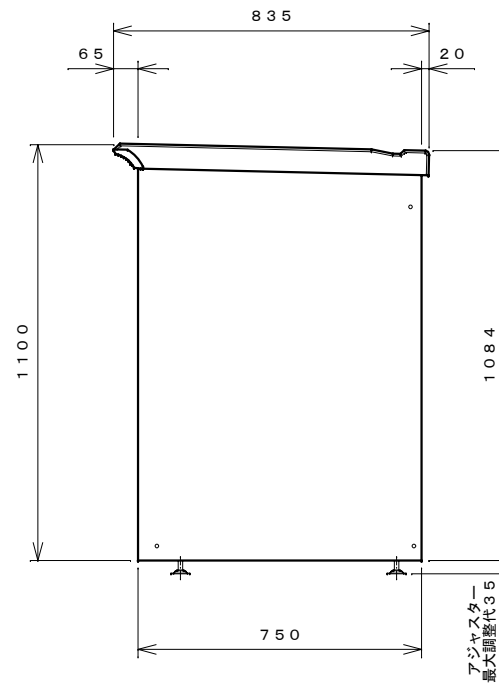

正面図

右側面図

側面断面図

棚高さは床上面より、最低393から最高593まで50間隔で5段階に調節可能です。

平面断面図

ブロック並べ図

仕様概要

品名	板厚	材質	仕上げ
床	t 0.8	亜鉛鉄板	ポリエステル系樹脂塗装
左右壁	t 0.5	"	"
後壁パネル	t 0.4	"	"
壁つなぎ	t 0.8	"	"
屋根	t 0.5	"	"
扉	t 0.6	"	アクリル系樹脂塗装 (ホワイトはポリエステル系樹脂塗装)
棚(1枚)	t 0.4	"	ポリエステル系樹脂塗装

名称	タクボ物置「グランプレステージ」 GP-137DF 仕様図
----	----------------------------------

株式会社 田窪工業所