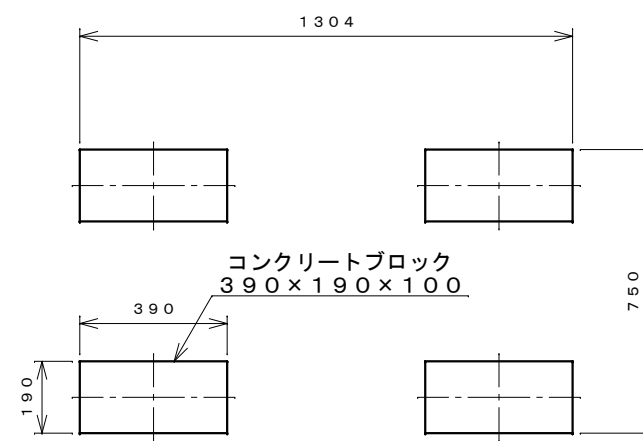

正面図

右側面図

側面断面図

棚高さは床上面より、最低393から最高593まで50間隔で5段階に調節可能です。

平面断面図

ブロック並べ図

仕様概要

品名	板厚	材質	仕上げ
床	t 0.8	亜鉛鉄板	ポリエステル系樹脂塗装
左右壁	t 0.5	"	"
後壁パネル	t 0.4	"	"
壁つなぎ	t 0.8	"	"
屋根	t 0.5	"	"
扉	t 0.6	"	アクリル系樹脂塗装 (ホワイトはポリエステル系樹脂塗装)
棚(1枚)	t 0.4	"	ポリエステル系樹脂塗装

名称	タクボ物置「グランプレステージ」 GP-137DF 仕様図
----	----------------------------------

株式会社 田窪工業所