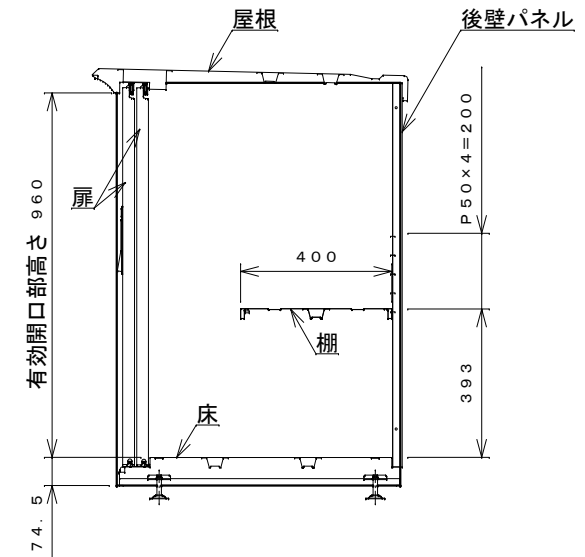

正面図

右側面図

側面断面図

棚高さは床上面より、最低393から最高593まで50間隔で5段階に調節可能です。

平面断面図

ブロック並べ図

仕様概要

品名	板厚	材質	仕上げ
床	t 0.8	亜鉛鉄板	ポリエステル系樹脂塗装
左右壁	t 0.5	"	"
後壁パネル	t 0.4	"	"
壁つなぎ	t 0.8	"	"
屋根	t 0.5	"	"
扉	t 0.6	"	アクリル系樹脂塗装 (ホワイトはポリエステル系樹脂塗装)
棚(1枚)	t 0.4	"	ポリエステル系樹脂塗装

名称	タクボ物置「グランプレステージ」 GP-137DF 仕様図
----	----------------------------------

株式会社 田窪工業所