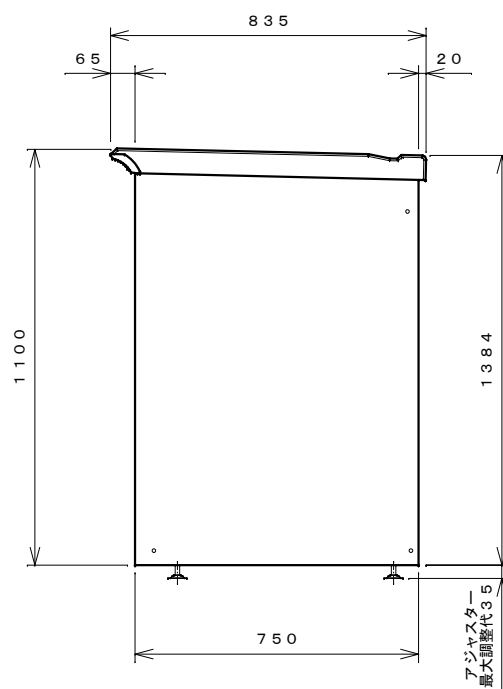

正面図

右側面図

側面断面図

棚高さは床上面より、最低393から最高593まで50間隔で5段階に調節可能です。

平面断面図

ブロック並べ図

仕様大要

品名	板厚	材質	仕上げ
床	t0.8	亜鉛鉄板	ポリエステル系樹脂塗装
左右壁	t0.5	〃	〃
後壁パネル	t0.4	〃	〃
壁つなぎ	t0.8	〃	〃
屋根	t0.5	〃	〃
扉	t0.6	〃	アクリル系樹脂塗装 (ホワイトはポリエステル系樹脂塗装)
棚(1枚)	t0.4	〃	ポリエステル系樹脂塗装

名称	タクボ物置「グランプレステージ」 GP-117DF 仕様図
----	----------------------------------

株式会社 田窪工業所