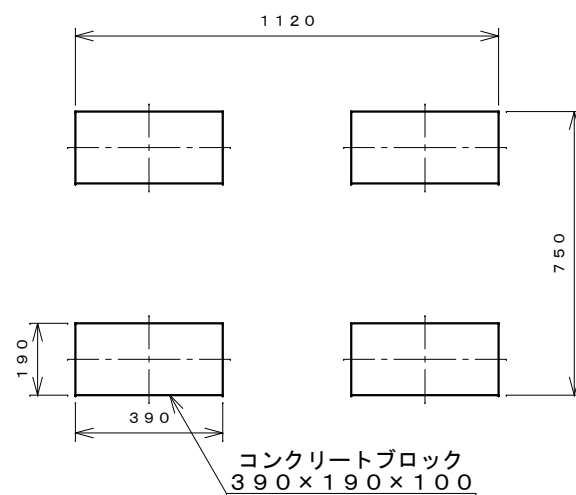

正面図

右側面図

側面断面図

棚高さは床上面より、最低393から最高593まで50間隔で5段階に調節可能です。

平面断面図

ブロック並べ図

仕様大要

品名	板厚	材質	仕上げ
床	t0.8	亜鉛鉄板	ポリエステル系樹脂塗装
左右壁	t0.5	〃	〃
後壁パネル	t0.4	〃	〃
壁つなぎ	t0.8	〃	〃
屋根	t0.5	〃	〃
扉	t0.6	〃	アクリル系樹脂塗装 (ホワイトはポリエステル系樹脂塗装)
棚(1枚)	t0.4	〃	ポリエステル系樹脂塗装