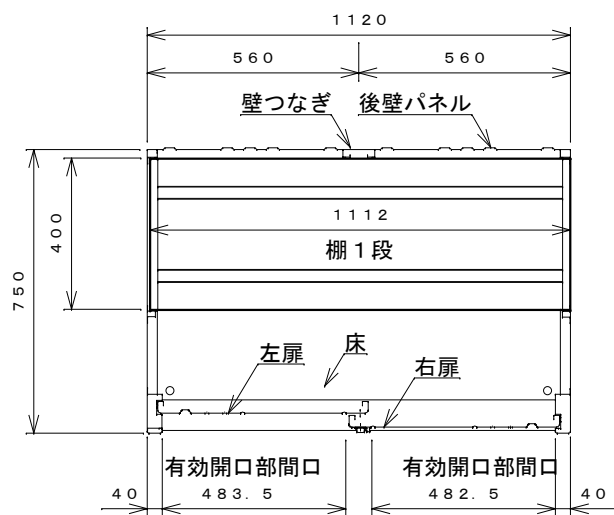

正面図

右側面図

側面断面図

棚高さは床上面より、最低393から最高593まで50間隔で5段階に調節可能です。

平面断面図

ブロック並べ図

仕様大要

品名	板厚	材質	仕上げ
床	t0.8	亜鉛鉄板	ポリエステル系樹脂塗装
左右壁	t0.5	〃	〃
後壁パネル	t0.4	〃	〃
壁つなぎ	t0.8	〃	〃
屋根	t0.5	〃	〃
扉	t0.6	〃	アクリル系樹脂塗装 (ホワイトはポリエステル系樹脂塗装)
棚(1枚)	t0.4	〃	ポリエステル系樹脂塗装