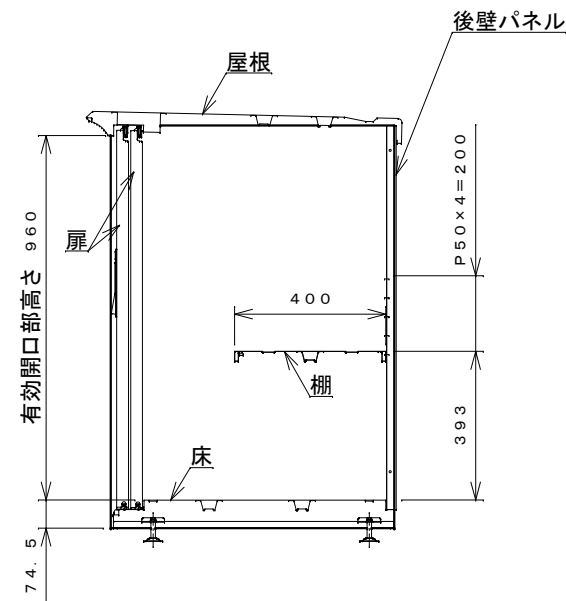

正面図

右側面図

側面断面図

棚高さは床上面より、最低393から最高593まで50間隔で5段階に調節可能です。

平面断面図

ブロック並べ図

仕様大要

品名	板厚	材質	仕上げ
床	t0.8	亜鉛鉄板	ポリエステル系樹脂塗装
左右壁	t0.5	〃	〃
後壁パネル	t0.4	〃	〃
壁つなぎ	t0.8	〃	〃
屋根	t0.5	〃	〃
扉	t0.6	〃	アクリル系樹脂塗装 (ホワイトはポリエステル系樹脂塗装)
棚(1枚)	t0.4	〃	ポリエステル系樹脂塗装

名称	タクボ物置「グランプレステージ」 GP-117DF 仕様図
----	----------------------------------

株式会社 田窪工業所