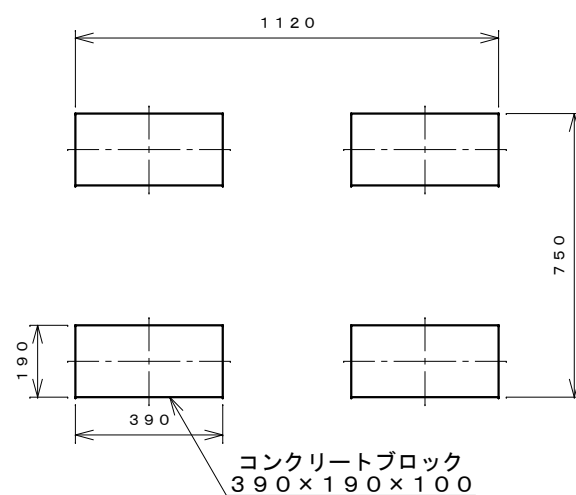

正面図

右側面図

側面断面図

棚高さは床上面より、最低393から最高993まで50間隔で13段階に調節可能です。

平面断面図

ブロック並べ図

仕様大要

品名	板厚	材質	仕上げ
床	t0.8	亜鉛鉄板	ポリエステル系樹脂塗装
左右壁	t0.5	〃	〃
後壁パネル	t0.4	〃	〃
壁つなぎ	t0.8	〃	〃
屋根	t0.5	〃	〃
扉	t0.6	〃	アクリル系樹脂塗装 (ホワイトはポリエステル系樹脂塗装)
棚(2枚)	t0.4	〃	ポリエステル系樹脂塗装
ネット棚	φ3、φ5	普通鉄線	ポリエチレンコーティング