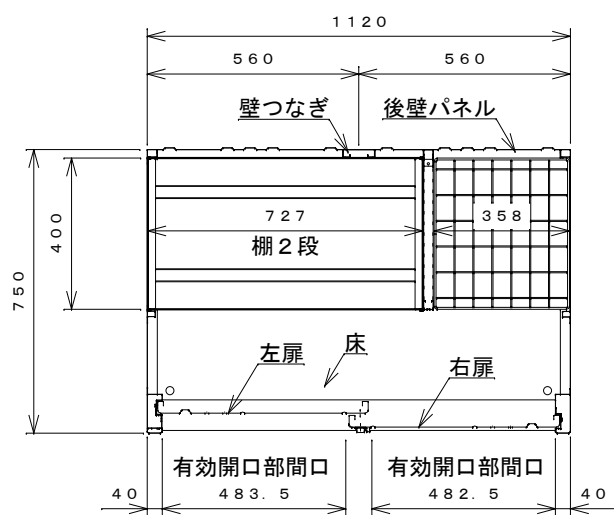

正面図

右側面図

側面断面図

棚高さは床上面より、最低393から最高993まで50間隔で13段階に調節可能です。

平面断面図

ブロック並べ図

仕様大要

品名	板厚	材質	仕上げ
床	t0.8	亜鉛鉄板	ポリエステル系樹脂塗装
左右壁	t0.5	〃	〃
後壁パネル	t0.4	〃	〃
壁つなぎ	t0.8	〃	〃
屋根	t0.5	〃	〃
扉	t0.6	〃	アクリル系樹脂塗装 (ホワイトはポリエステル系樹脂塗装)
棚(2枚)	t0.4	〃	ポリエステル系樹脂塗装
ネット棚	φ3、φ5	普通鉄線	ポリエチレンコーティング

名称	タクボ物置「グランプレステージ」 GP-117CT 仕様図
----	----------------------------------

株式会社 田窪工業所