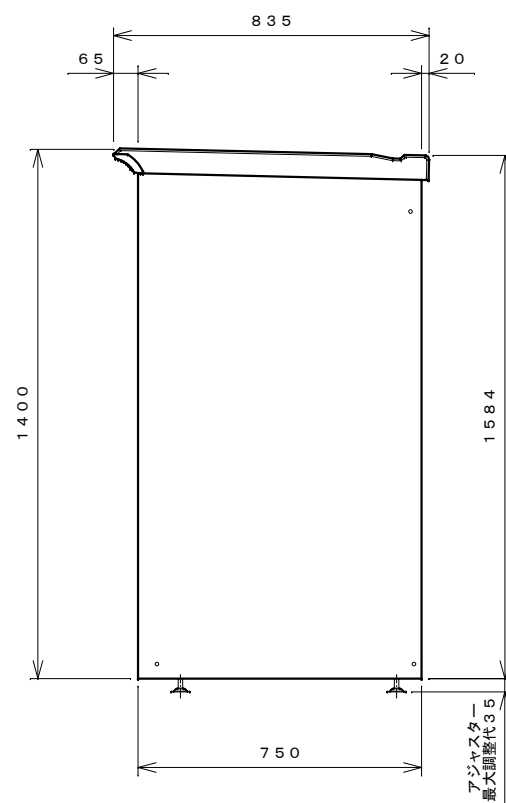

正面図

右側面図

側面断面図

棚高さは床上面より、最低393から最高993まで50間隔で13段階に調節可能です。

平面断面図

ブロック並べ図

仕様大要

品名	板厚	材質	仕上げ
床	t0.8	亜鉛鉄板	ポリエステル系樹脂塗装
左右壁	t0.5	〃	〃
後壁パネル	t0.4	〃	〃
壁つなぎ	t0.8	〃	〃
屋根	t0.5	〃	〃
扉	t0.6	〃	アクリル系樹脂塗装 (ホワイトはポリエステル系樹脂塗装)
棚(2枚)	t0.4	〃	ポリエステル系樹脂塗装
ネット棚	φ3、φ5	普通鉄線	ポリエチレンコーティング

名称	タクボ物置「グランプレステージ」 GP-117CT 仕様図
----	----------------------------------

株式会社 田窪工業所