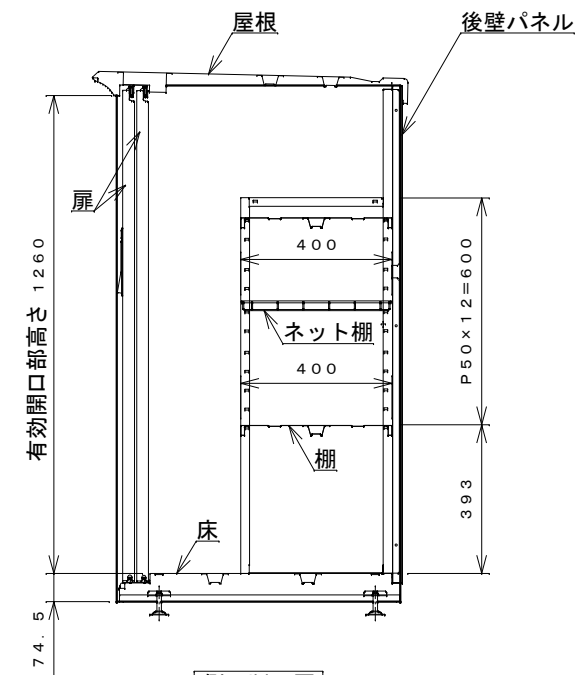

正面図

右側面図

側面断面図

棚高さは床上面より、最低393から最高993まで50間隔で13段階に調節可能です。

平面断面図

ブロック並べ図

仕様大要

品名	板厚	材質	仕上げ
床	t0.8	亜鉛鉄板	ポリエステル系樹脂塗装
左右壁	t0.5	〃	〃
後壁パネル	t0.4	〃	〃
壁つなぎ	t0.8	〃	〃
屋根	t0.5	〃	〃
扉	t0.6	〃	アクリル系樹脂塗装 (ホワイトはポリエステル系樹脂塗装)
棚(2枚)	t0.4	〃	ポリエステル系樹脂塗装
ネット棚	φ3、φ5	普通鉄線	ポリエチレンコーティング

名称	タクボ物置「グランプレステージ」 GP-117CT 仕様図
----	----------------------------------

株式会社 田窪工業所