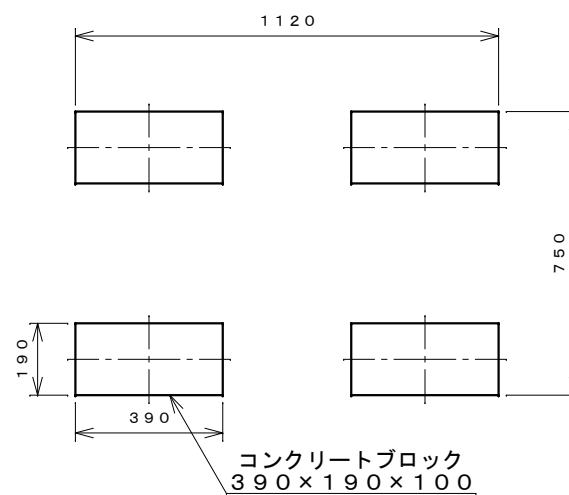

正面図

右側面図

側面断面図

棚高さは床上面より、最低393
から最高993まで50間隔で
13段階に調節可能です。

平面断面図

ブロック並べ図

仕様大要

品名	板厚	材質	仕上げ
床	t 0.8	亜鉛鉄板	ポリエステル系樹脂塗装
左右壁	t 0.5	"	"
後壁パネル	t 0.4	"	"
壁つなぎ	t 0.8	"	"
屋根	t 0.5	"	"
扉	t 0.6	"	アクリル系樹脂塗装 (ホワイトはポリエステル系樹脂塗装)
棚(2枚)	t 0.4	"	ポリエステル系樹脂塗装