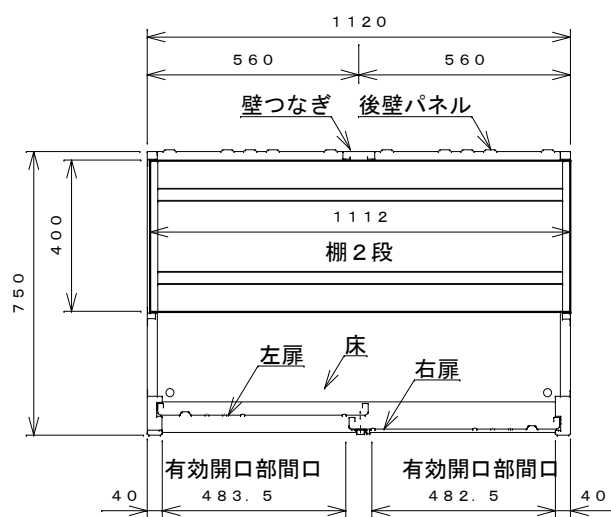

正面図

右側面図

側面断面図

棚高さは床上面より、最低393
から最高993まで50間隔で
13段階に調節可能です。

平面断面図

ブロック並べ図

仕様大要

品名	板厚	材質	仕上げ
床	t 0.8	亜鉛鉄板	ポリエステル系樹脂塗装
左右壁	t 0.5	"	"
後壁パネル	t 0.4	"	"
壁つなぎ	t 0.8	"	"
屋根	t 0.5	"	"
扉	t 0.6	"	アクリル系樹脂塗装 (ホワイトはポリエステル系樹脂塗装)
棚(2枚)	t 0.4	"	ポリエステル系樹脂塗装