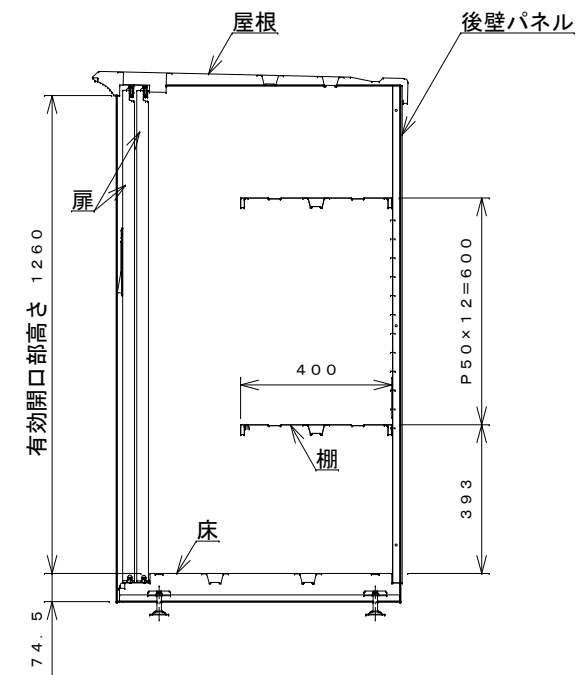

正面図

右側面図

側面断面図

棚高さは床上面より、最低393
から最高993まで50間隔で
13段階に調節可能です。

平面断面図

ブロック並べ図

仕様大要

品名	板厚	材質	仕上げ
床	t 0.8	亜鉛鉄板	ポリエステル系樹脂塗装
左右壁	t 0.5	"	"
後壁パネル	t 0.4	"	"
壁つなぎ	t 0.8	"	"
屋根	t 0.5	"	"
扉	t 0.6	"	アクリル系樹脂塗装 (ホワイトはポリエステル系樹脂塗装)
棚(2枚)	t 0.4	"	ポリエステル系樹脂塗装

名称	タクボ物置「グランプレステージ」 GP-117CF 仕様図
----	----------------------------------

株式会社 田窪工業所