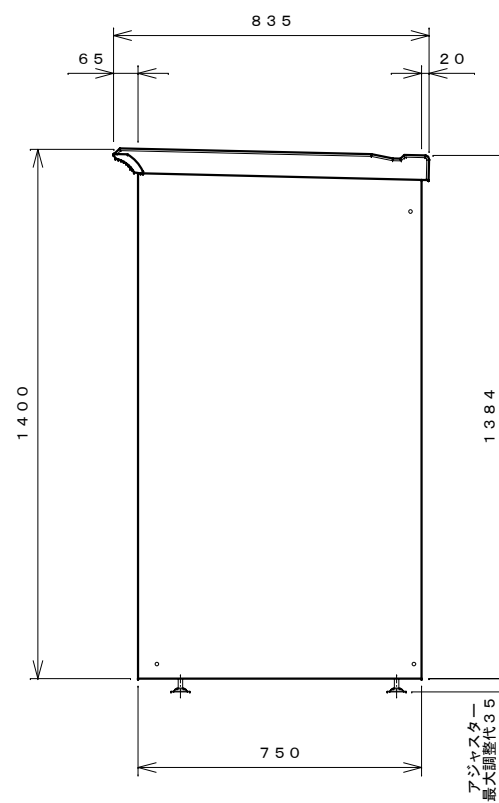

正面図

右側面図

側面断面図

棚高さは床上面より、最低393
から最高993まで50間隔で
13段階に調節可能です。

平面断面図

ブロック並べ図

仕様大要

品名	板厚	材質	仕上げ
床	t 0.8	亜鉛鉄板	ポリエステル系樹脂塗装
左右壁	t 0.5	"	"
後壁パネル	t 0.4	"	"
壁つなぎ	t 0.8	"	"
屋根	t 0.5	"	"
扉	t 0.6	"	アクリル系樹脂塗装 (ホワイトはポリエステル系樹脂塗装)
棚(2枚)	t 0.4	"	ポリエステル系樹脂塗装

名称	タクボ物置「グランプレステージ」 GP-117CF 仕様図
----	----------------------------------

株式会社 田窪工業所