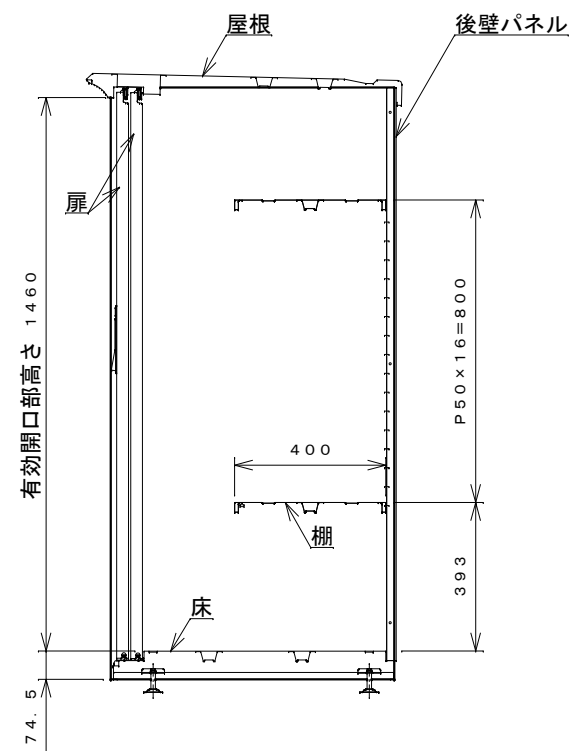

正面図

右側面図

側面断面図

棚高さは床上面より、最低393から最高1193まで50間隔で17段階に調節可能です。

平面断面図

ブロック並べ図

仕様大要

品名	板厚	材質	仕上げ
床	t 0.8	亜鉛鉄板	ポリエステル系樹脂塗装
左右壁	t 0.5	"	"
後壁パネル	t 0.4	"	"
壁つなぎ	t 0.8	"	"
屋根	t 0.5	"	"
扉	t 0.6	"	アクリル系樹脂塗装 (ホワイトはポリエステル系樹脂塗装)
棚 (2枚)	t 0.4	"	ポリエステル系樹脂塗装

名称	タクボ物置「グランプレステージ」 GP-117BF 仕様図
----	----------------------------------

株式会社 田窪工業所