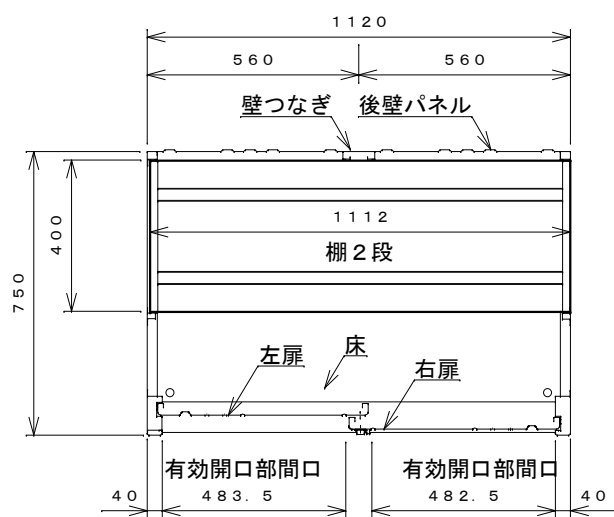

正面図

右側面図

側面断面図

棚高さは床上面より、最低393から最高1193まで50間隔で17段階に調節可能です。

平面断面図

ブロック並べ図

仕様大要

品名	板厚	材質	仕上げ
床	t 0.8	亜鉛鉄板	ポリエステル系樹脂塗装
左右壁	t 0.5	"	"
後壁パネル	t 0.4	"	"
壁つなぎ	t 0.8	"	"
屋根	t 0.5	"	"
扉	t 0.6	"	アクリル系樹脂塗装 (ホワイトはポリエステル系樹脂塗装)
棚 (2枚)	t 0.4	"	ポリエステル系樹脂塗装