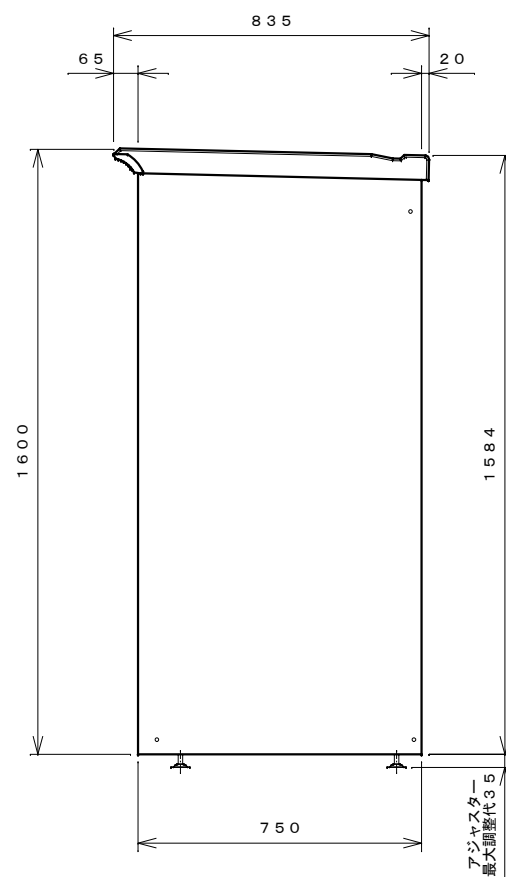

正面図

右側面図

側面断面図

棚高さは床上面より、最低393から最高1193まで50間隔で17段階に調節可能です。

平面断面図

ブロック並べ図

仕様大要

品名	板厚	材質	仕上げ
床	t 0.8	亜鉛鉄板	ポリエステル系樹脂塗装
左右壁	t 0.5	"	"
後壁パネル	t 0.4	"	"
壁つなぎ	t 0.8	"	"
屋根	t 0.5	"	"
扉	t 0.6	"	アクリル系樹脂塗装 (ホワイトはポリエステル系樹脂塗装)
棚 (2枚)	t 0.4	"	ポリエステル系樹脂塗装

名称	タクボ物置「グランプレステージ」 GP-117BF 仕様図
----	----------------------------------

株式会社 田窪工業所