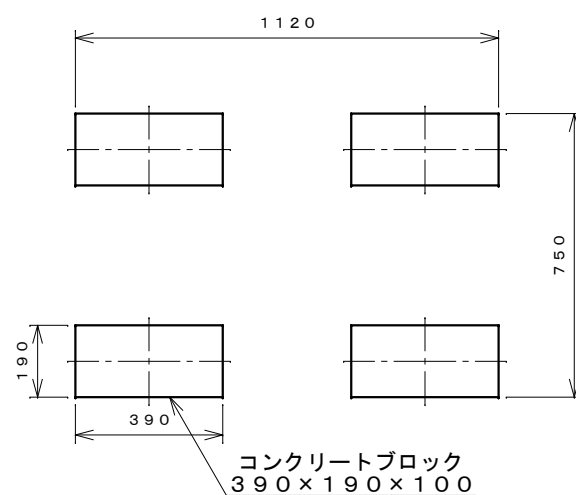

正面図

右側面図

側面断面図

棚高さは床上面より、最低393から最高1193まで50間隔で17段階に調節可能です。

平面断面図

ブロック並べ図

仕様大要

品名	板厚	材質	仕上げ
床	t 0.8	亜鉛鉄板	ポリエステル系樹脂塗装
左右壁	t 0.5	"	"
後壁パネル	t 0.4	"	"
壁つなぎ	t 0.8	"	"
屋根	t 0.5	"	"
扉	t 0.6	"	アクリル系樹脂塗装 (ホワイトはポリエステル系樹脂塗装)
棚 (2枚)	t 0.4	"	ポリエステル系樹脂塗装