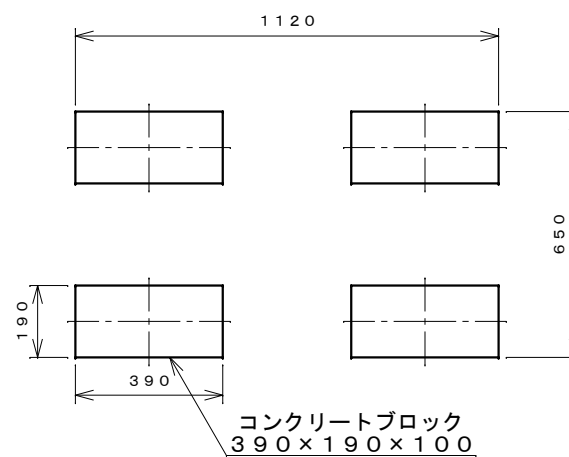

正面図

右側面図

側面断面図

棚高さは床上面より、最低393から最高1193まで50間隔で17段階に調節可能です。

平面断面図

ブロック並べ図

仕様概要

品名	板厚	材質	仕上げ
床	t 0.8	亜鉛鉄板	ポリエステル系樹脂塗装
左右壁	t 0.5	〃	〃
後壁パネル	t 0.4	〃	〃
壁つなぎ	t 0.8	〃	〃
屋根	t 0.5	〃	〃
扉	t 0.6	〃	アクリル系樹脂塗装 (ホワイトはポリエステル系樹脂塗装)
棚(2枚)	t 0.4	〃	ポリエステル系樹脂塗装
ネット棚	φ3、φ5	普通鉄線	ポリエチレンコーティング