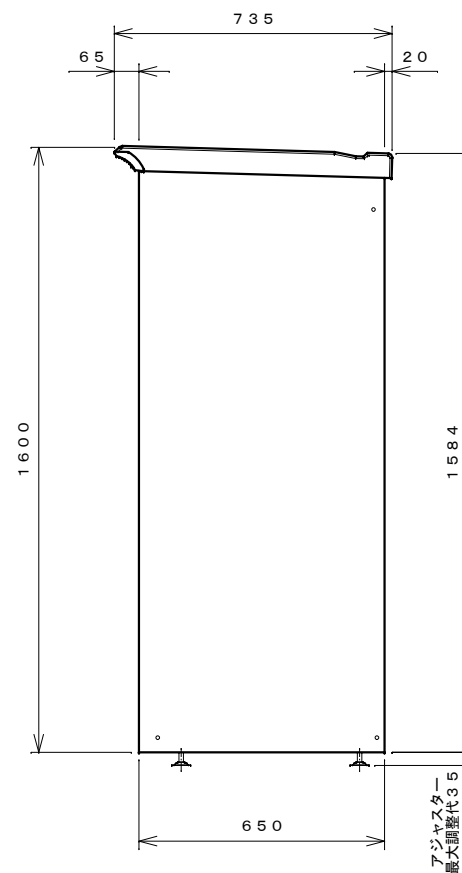

正面図

右側面図

側面断面図

棚高さは床上面より、最低393から最高1193まで50間隔で17段階に調節可能です。

平面断面図

ブロック並べ図

仕様概要

品名	板厚	材質	仕上げ
床	t 0.8	亜鉛鉄板	ポリエステル系樹脂塗装
左右壁	t 0.5	〃	〃
後壁パネル	t 0.4	〃	〃
壁つなぎ	t 0.8	〃	〃
屋根	t 0.5	〃	〃
扉	t 0.6	〃	アクリル系樹脂塗装 (ホワイトはポリエステル系樹脂塗装)
棚(2枚)	t 0.4	〃	ポリエステル系樹脂塗装
ネット棚	φ3、φ5	普通鉄線	ポリエチレンコーティング

名称	タクボ物置「グランプレステージ」 GP-116BT 仕様図
----	----------------------------------

株式会社 田窪工業所