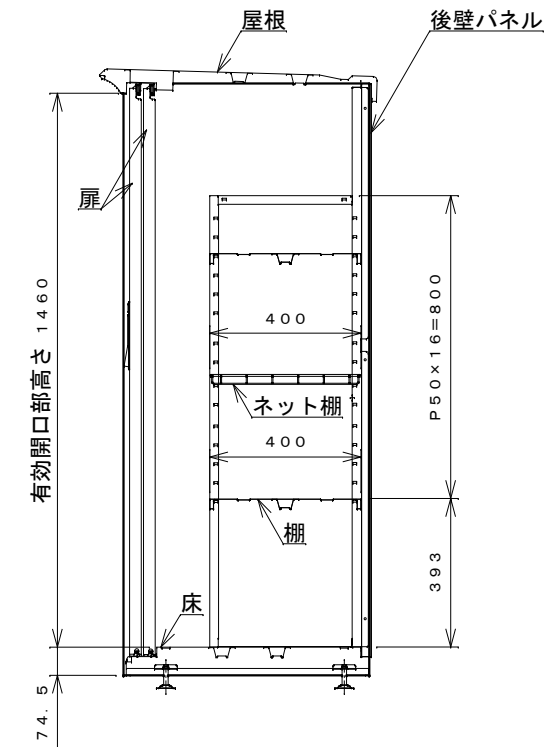

正面図

右側面図

側面断面図

棚高さは床上面より、最低393から最高1193まで50間隔で17段階に調節可能です。

平面断面図

ブロック並べ図

仕様概要

品名	板厚	材質	仕上げ
床	t 0.8	亜鉛鉄板	ポリエステル系樹脂塗装
左右壁	t 0.5	〃	〃
後壁パネル	t 0.4	〃	〃
壁つなぎ	t 0.8	〃	〃
屋根	t 0.5	〃	〃
扉	t 0.6	〃	アクリル系樹脂塗装 (ホワイトはポリエステル系樹脂塗装)
棚(2枚)	t 0.4	〃	ポリエステル系樹脂塗装
ネット棚	φ3、φ5	普通鉄線	ポリエチレンコーティング

名称	タクボ物置「グランプレステージ」 GP-116BT 仕様図
----	----------------------------------

株式会社 田窪工業所