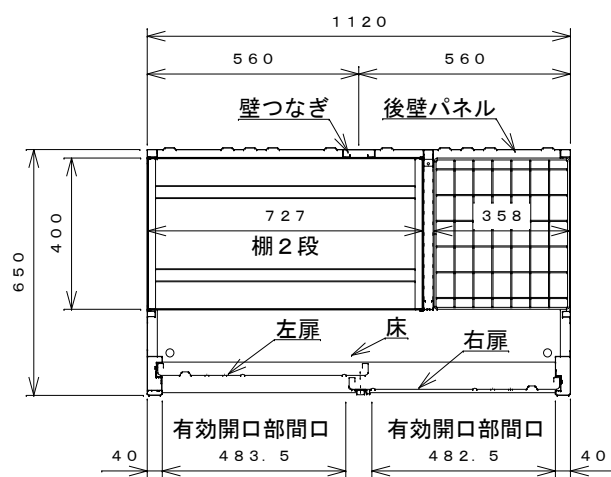

正面図

右側面図

側面断面図

棚高さは床上面より、最低393から最高1193まで50間隔で17段階に調節可能です。

平面断面図

ブロック並べ図

仕様概要

品名	板厚	材質	仕上げ
床	t 0.8	亜鉛鉄板	ポリエステル系樹脂塗装
左右壁	t 0.5	〃	〃
後壁パネル	t 0.4	〃	〃
壁つなぎ	t 0.8	〃	〃
屋根	t 0.5	〃	〃
扉	t 0.6	〃	アクリル系樹脂塗装 (ホワイトはポリエステル系樹脂塗装)
棚(2枚)	t 0.4	〃	ポリエステル系樹脂塗装
ネット棚	φ3、φ5	普通鉄線	ポリエチレンコーティング

名称	タクボ物置「グランプレステージ」 GP-116BT 仕様図
----	----------------------------------

株式会社 田窪工業所