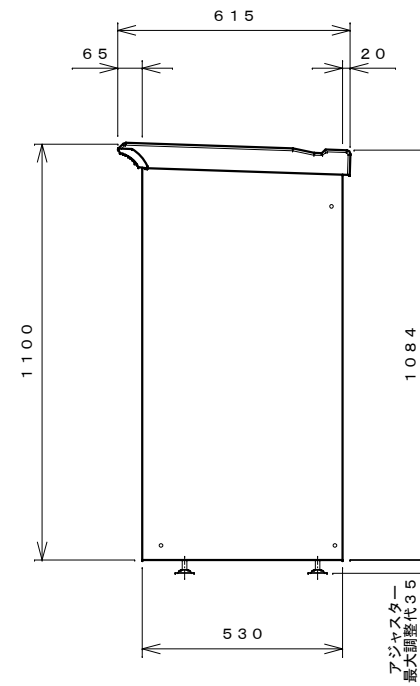

正面図

右側面図

側面断面図

棚高さは床上面より、最低393から最高593まで50間隔で5段階に調節可能です。

平面断面図

ブロック並べ図

仕様概要

品名	板厚	材質	仕上がり
床	t 0.8	亜鉛鉄板	ポリエステル系樹脂塗装
左右壁	t 0.5	"	"
後壁パネル	t 0.4	"	"
壁つなぎ	t 0.8	"	"
屋根	t 0.5	"	"
扉	t 0.6	"	アクリル系樹脂塗装 (ホワイトはポリエステル系樹脂塗装)
棚(1枚)	t 0.4	"	ポリエステル系樹脂塗装
ネット棚	φ3、φ5	普通鉄線	ポリエチレンコーティング