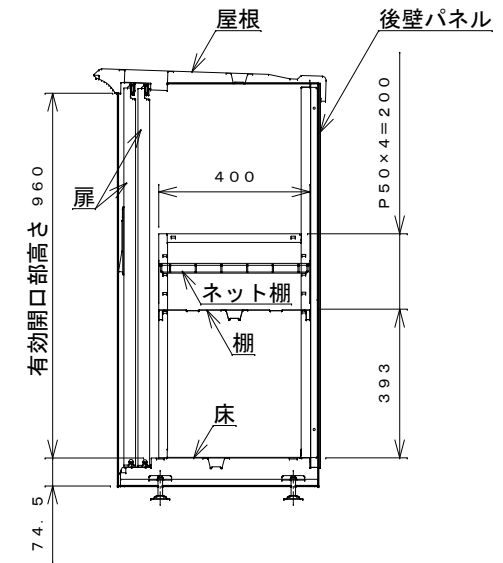

正面図

右側面図

側面断面図

棚高さは床上面より、最低393から最高593まで50間隔で5段階に調節可能です。

平面断面図

ブロック並べ図

仕様概要

品名	板厚	材質	仕上がり
床	t 0.8	亜鉛鉄板	ポリエステル系樹脂塗装
左右壁	t 0.5	"	"
後壁パネル	t 0.4	"	"
壁つなぎ	t 0.8	"	"
屋根	t 0.5	"	"
扉	t 0.6	"	アクリル系樹脂塗装 (ホワイトはポリエステル系樹脂塗装)
棚(1枚)	t 0.4	"	ポリエステル系樹脂塗装
ネット棚	φ3、φ5	普通鉄線	ポリエチレンコーティング

名称	タクボ物置「グランプレステージ」 GP-115DT 仕様図
----	----------------------------------

株式会社 田窪工業所