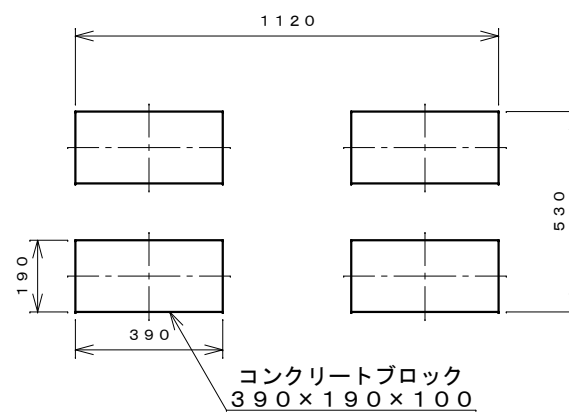

正面図

右側面図

側面断面図

棚高さは床上面より、最低393から最高593まで50間隔で5段階に調節可能です。

平面断面図

ブロック並べ図

仕様概要

品名	板厚	材質	仕上がり
床	t 0.8	亜鉛鉄板	ポリエステル系樹脂塗装
左右壁	t 0.5	"	"
後壁パネル	t 0.4	"	"
壁つなぎ	t 0.8	"	"
屋根	t 0.5	"	"
扉	t 0.6	"	アクリル系樹脂塗装 (ホワイトはポリエステル系樹脂塗装)
棚(1枚)	t 0.4	"	ポリエステル系樹脂塗装
ネット棚	φ3、φ5	普通鉄線	ポリエチレンコーティング