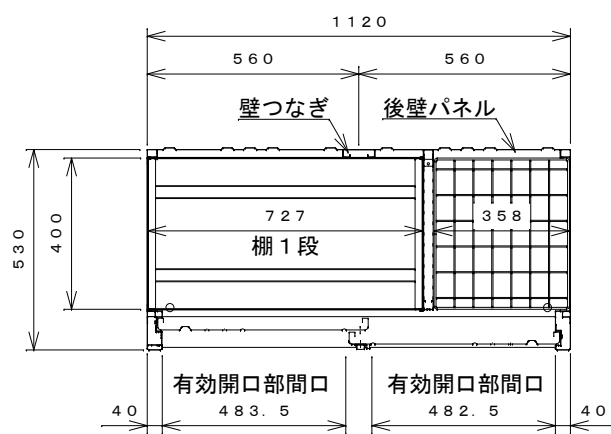

正面図

右側面図

側面断面図

棚高さは床上面より、最低393から最高593まで50間隔で5段階に調節可能です。

平面断面図

ブロック並べ図

仕様概要

品名	板厚	材質	仕上がり
床	t 0.8	亜鉛鉄板	ポリエステル系樹脂塗装
左右壁	t 0.5	"	"
後壁パネル	t 0.4	"	"
壁つなぎ	t 0.8	"	"
屋根	t 0.5	"	"
扉	t 0.6	"	アクリル系樹脂塗装 (ホワイトはポリエステル系樹脂塗装)
棚(1枚)	t 0.4	"	ポリエステル系樹脂塗装
ネット棚	φ3、φ5	普通鉄線	ポリエチレンコーティング