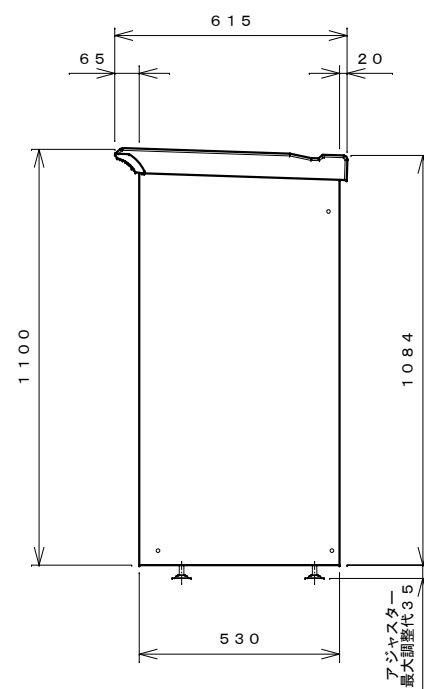

正面図

右側面図

側面断面図

棚高さは床上面より、最低393
から最高593まで50間隔で
5段階に調節可能です。

平面断面図

ブロック並べ図

仕様概要

品名	板厚	材質	仕上げ
床	t 0.8	亜鉛鉄板	ポリエステル系樹脂塗装
左右壁	t 0.5	"	"
後壁パネル	t 0.4	"	"
壁つなぎ	t 0.8	"	"
屋根	t 0.5	"	"
扉	t 0.6	"	アクリル系樹脂塗装 (ホワイトはポリエステル系樹脂塗装)
棚(1枚)	t 0.4	"	ポリエステル系樹脂塗装