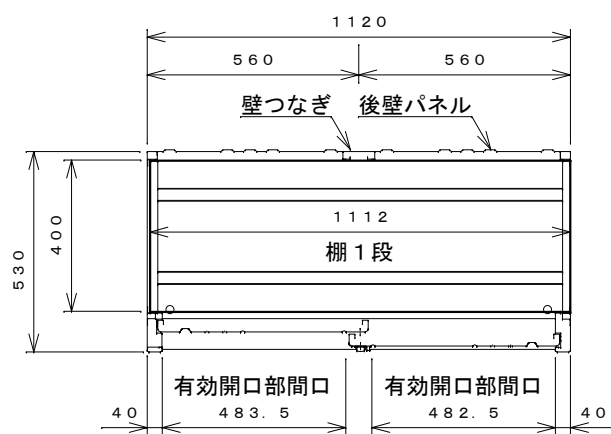

正面図

右側面図

側面断面図

棚高さは床上面より、最低393
から最高593まで50間隔で
5段階に調節可能です。

平面断面図

ブロック並べ図

仕様概要

品名	板厚	材質	仕上げ
床	t 0.8	亜鉛鉄板	ポリエステル系樹脂塗装
左右壁	t 0.5	"	"
後壁パネル	t 0.4	"	"
壁つなぎ	t 0.8	"	"
屋根	t 0.5	"	"
扉	t 0.6	"	アクリル系樹脂塗装 (ホワイトはポリエステル系樹脂塗装)
棚(1枚)	t 0.4	"	ポリエステル系樹脂塗装