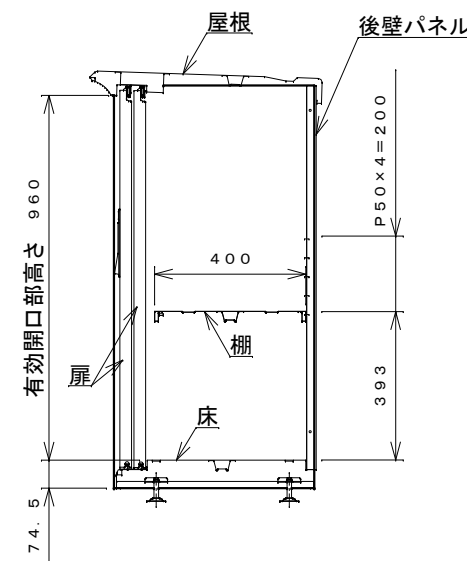

正面図

右側面図

側面断面図

棚高さは床上面より、最低393
から最高593まで50間隔で
5段階に調節可能です。

平面断面図

ブロック並べ図

仕様概要

品名	板厚	材質	仕上げ
床	t 0.8	亜鉛鉄板	ポリエステル系樹脂塗装
左右壁	t 0.5	"	"
後壁パネル	t 0.4	"	"
壁つなぎ	t 0.8	"	"
屋根	t 0.5	"	"
扉	t 0.6	"	アクリル系樹脂塗装 (ホワイトはポリエステル系樹脂塗装)
棚(1枚)	t 0.4	"	ポリエステル系樹脂塗装

名称	タクボ物置「グランプレステージ」 GP-115DF 仕様図
----	----------------------------------

株式会社 田窪工業所