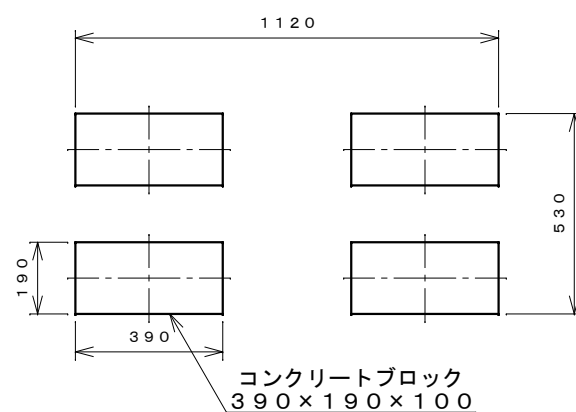

正面図

右側面図

側面断面図

棚高さは床上面より、最低393
から最高593まで50間隔で
5段階に調節可能です。

平面断面図

ブロック並べ図

仕様概要

品名	板厚	材質	仕上げ
床	t 0.8	亜鉛鉄板	ポリエステル系樹脂塗装
左右壁	t 0.5	"	"
後壁パネル	t 0.4	"	"
壁つなぎ	t 0.8	"	"
屋根	t 0.5	"	"
扉	t 0.6	"	アクリル系樹脂塗装 (ホワイトはポリエステル系樹脂塗装)
棚(1枚)	t 0.4	"	ポリエステル系樹脂塗装