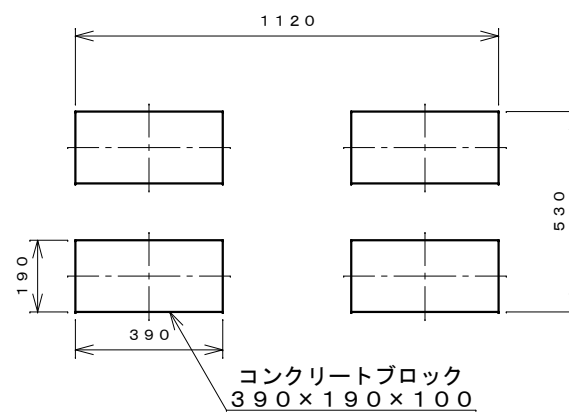

正面図

右側面図

側面断面図

棚高さは床上面より、最低393から最高993まで50間隔で13段階に調節可能です。

平面断面図

ブロック並べ図

仕様大要

品名	板厚	材質	仕上げ
床	t 0.8	亜鉛鉄板	ポリエステル系樹脂塗装
左右壁	t 0.5	"	"
後壁パネル	t 0.4	"	"
壁つなぎ	t 0.8	"	"
屋根	t 0.5	"	"
扉	t 0.6	"	アクリル系樹脂塗装 (ホワイトはポリエステル系樹脂塗装)
棚(2枚)	t 0.4	"	ポリエステル系樹脂塗装