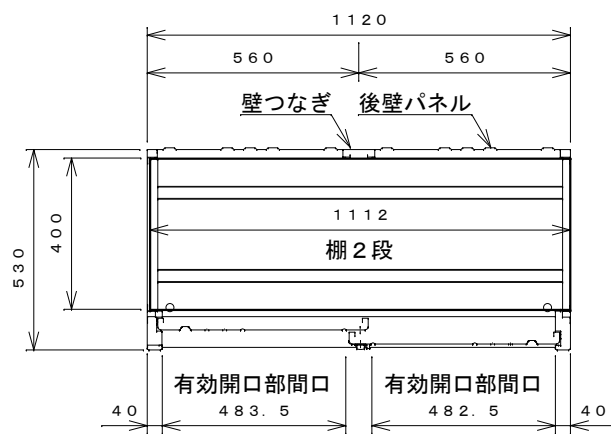

正面図

右側面図

側面断面図

棚高さは床上面より、最低393から最高993まで50間隔で13段階に調節可能です。

平面断面図

ブロック並べ図

仕様大要

品名	板厚	材質	仕上げ
床	t 0.8	亜鉛鉄板	ポリエステル系樹脂塗装
左右壁	t 0.5	"	"
後壁パネル	t 0.4	"	"
壁つなぎ	t 0.8	"	"
屋根	t 0.5	"	"
扉	t 0.6	"	アクリル系樹脂塗装 (ホワイトはポリエステル系樹脂塗装)
棚(2枚)	t 0.4	"	ポリエステル系樹脂塗装