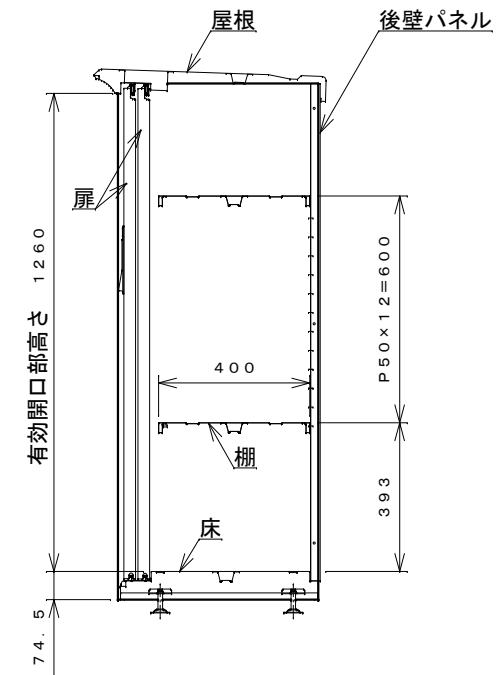

正面図

右側面図

側面断面図

棚高さは床上面より、最低393から最高993まで50間隔で13段階に調節可能です。

平面断面図

ブロック並べ図

仕様大要

品名	板厚	材質	仕上げ
床	t 0.8	亜鉛鉄板	ポリエステル系樹脂塗装
左右壁	t 0.5	"	"
後壁パネル	t 0.4	"	"
壁つなぎ	t 0.8	"	"
屋根	t 0.5	"	"
扉	t 0.6	"	アクリル系樹脂塗装 (ホワイトはポリエステル系樹脂塗装)
棚(2枚)	t 0.4	"	ポリエステル系樹脂塗装

名称	タクボ物置「グランプレステージ」 GP-115CF 仕様図
----	----------------------------------

株式会社 田窪工業所