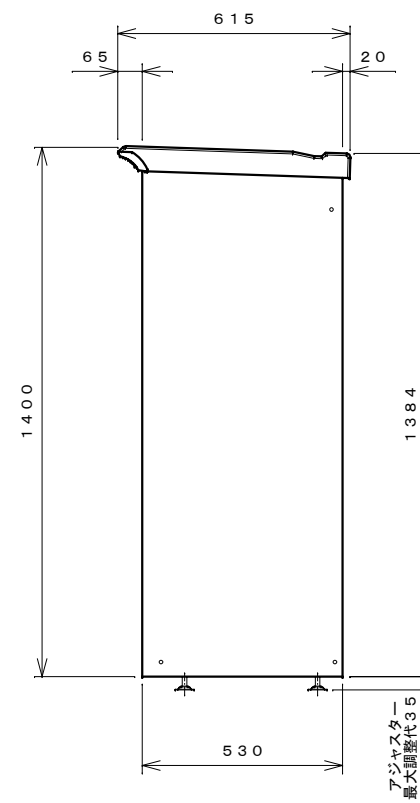

正面図

右側面図

側面断面図

棚高さは床上面より、最低393から最高993まで50間隔で13段階に調節可能です。

平面断面図

ブロック並べ図

仕様大要

品名	板厚	材質	仕上げ
床	t 0.8	亜鉛鉄板	ポリエステル系樹脂塗装
左右壁	t 0.5	"	"
後壁パネル	t 0.4	"	"
壁つなぎ	t 0.8	"	"
屋根	t 0.5	"	"
扉	t 0.6	"	アクリル系樹脂塗装 (ホワイトはポリエステル系樹脂塗装)
棚(2枚)	t 0.4	"	ポリエステル系樹脂塗装