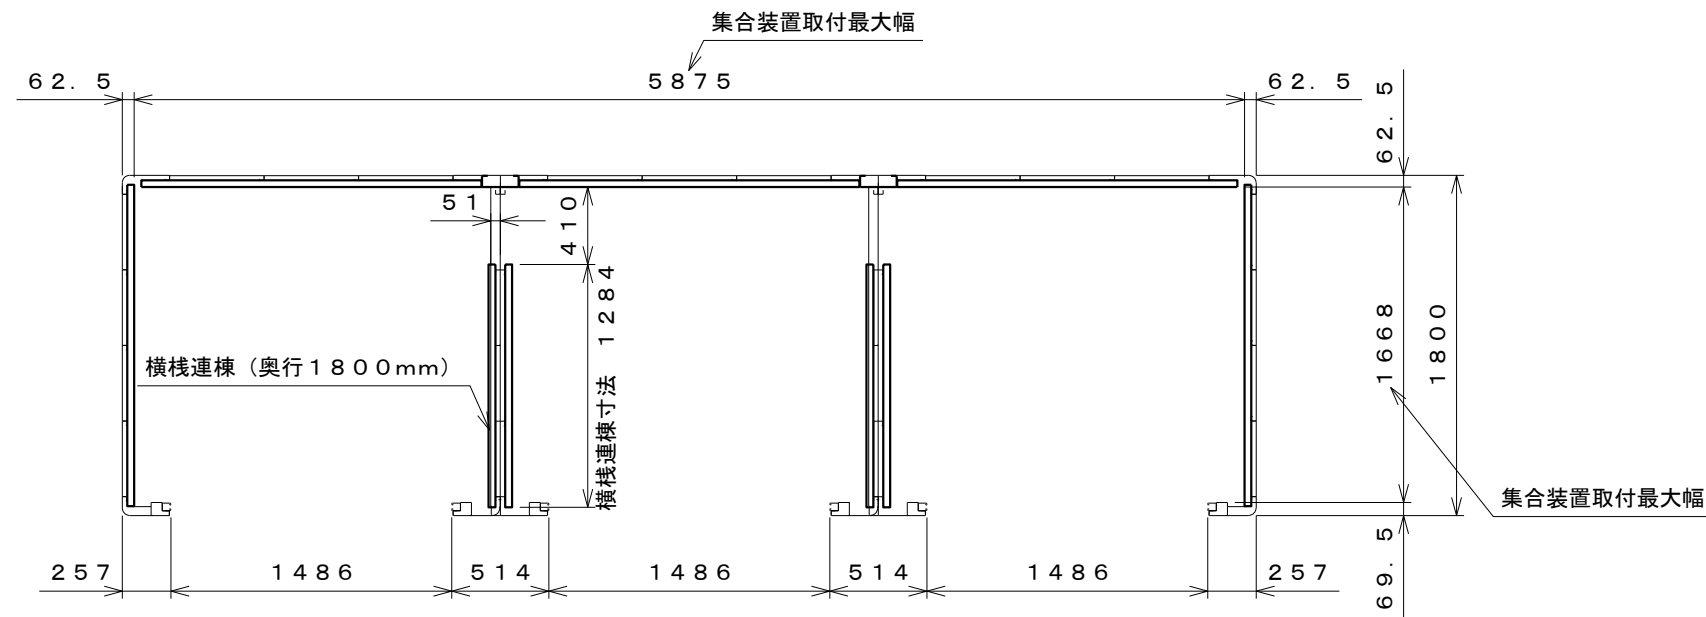

内面図 S=1:40

名称	LPガス容器保管庫 GB-6018 内面図
株式会社 田窪工業所	