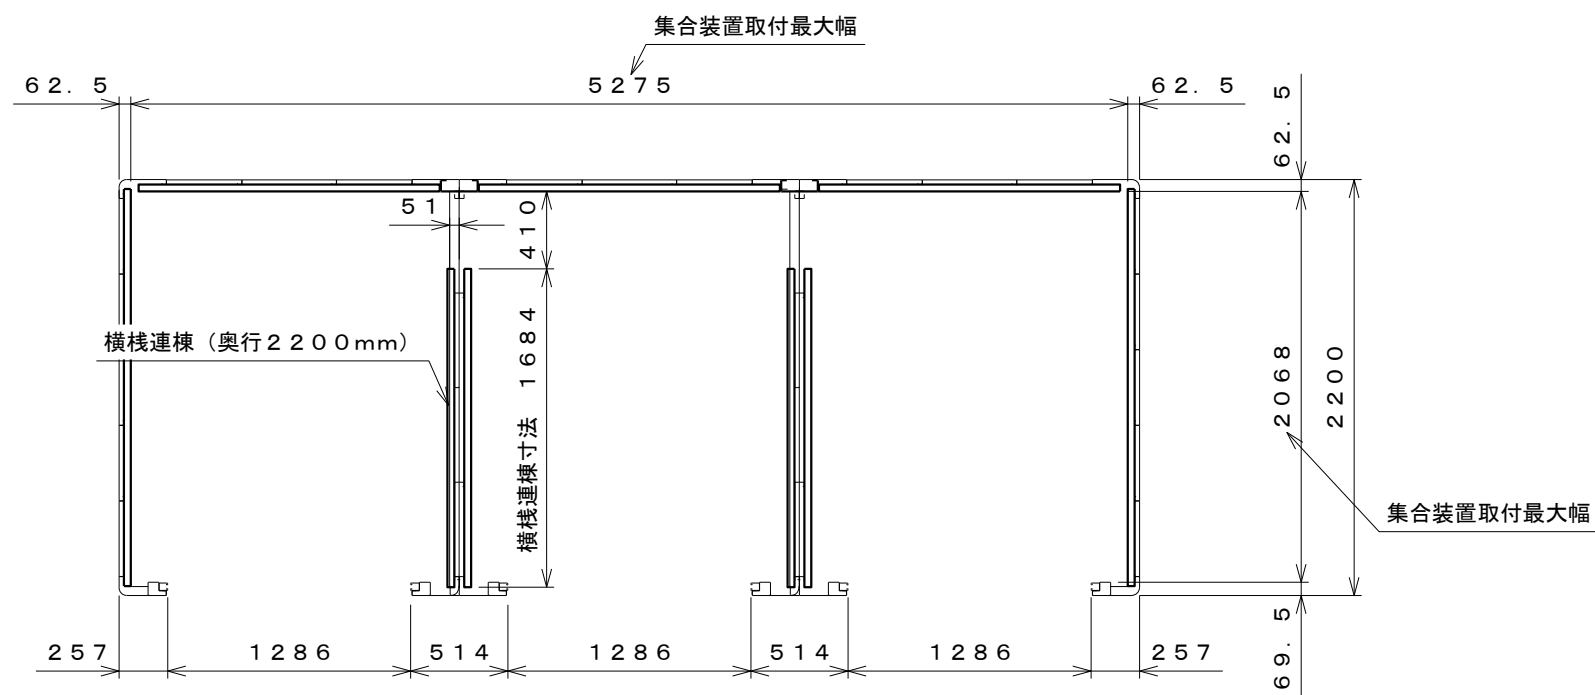

内面図 S=1:40

名称	LPガス容器保管庫 GB-5422 内面図
株式会社 田窪工業所	