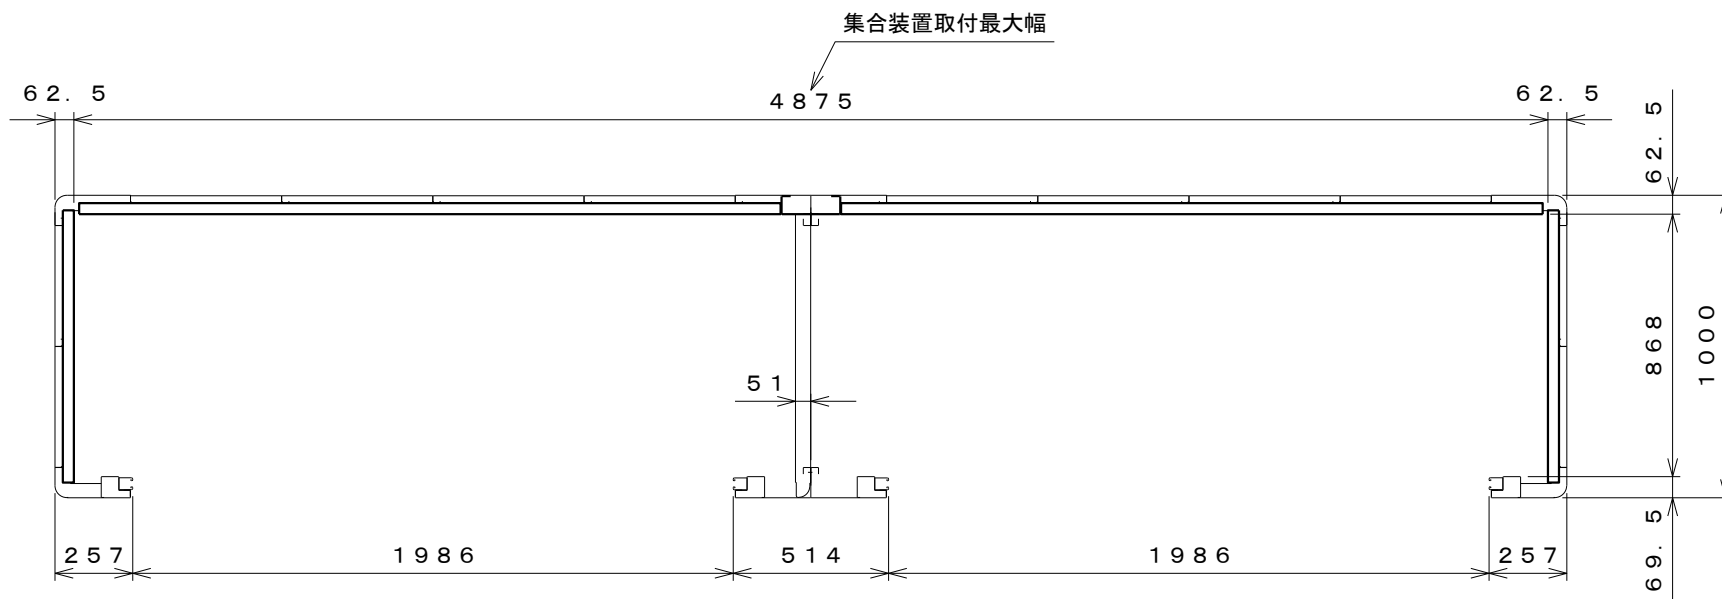

内面図 S=1:25

名称	LPガス容器保管庫 GB-5010 内面図
株式会社 田窪工業所	