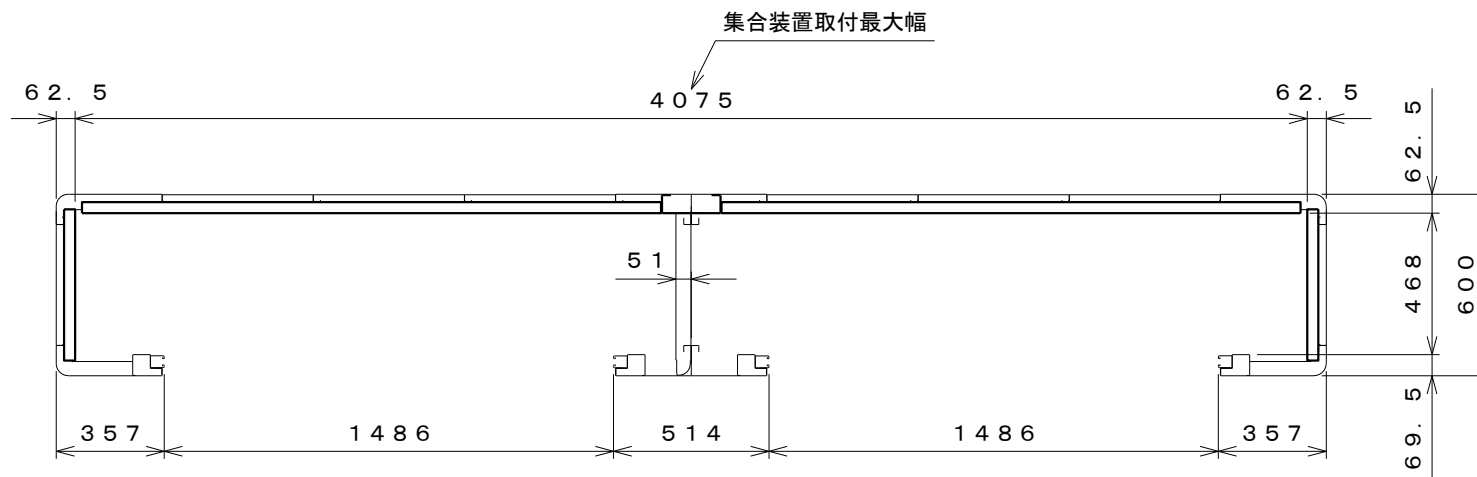

内面図 S=1:25

名称	LPガス容器保管庫 GB-4206 内面図
株式会社 田窪工業所	