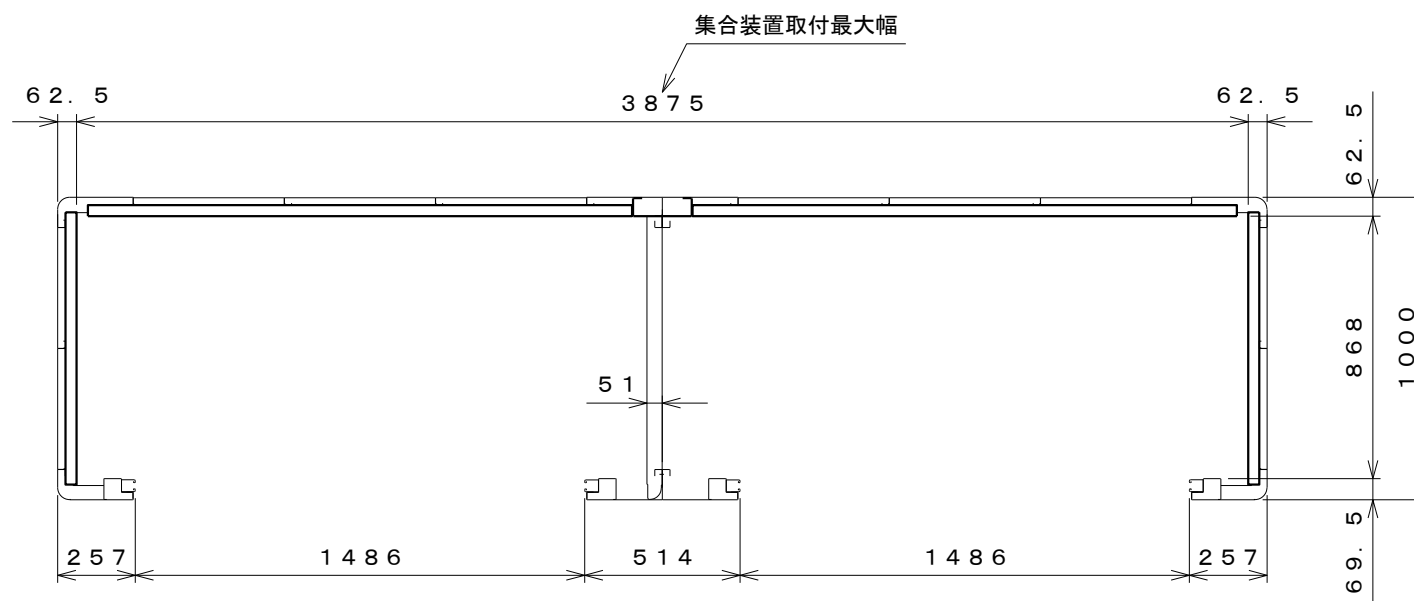

内面図 S=1:25

名称	LPガス容器保管庫 GB-4010 内面図
株式会社 田窪工業所	