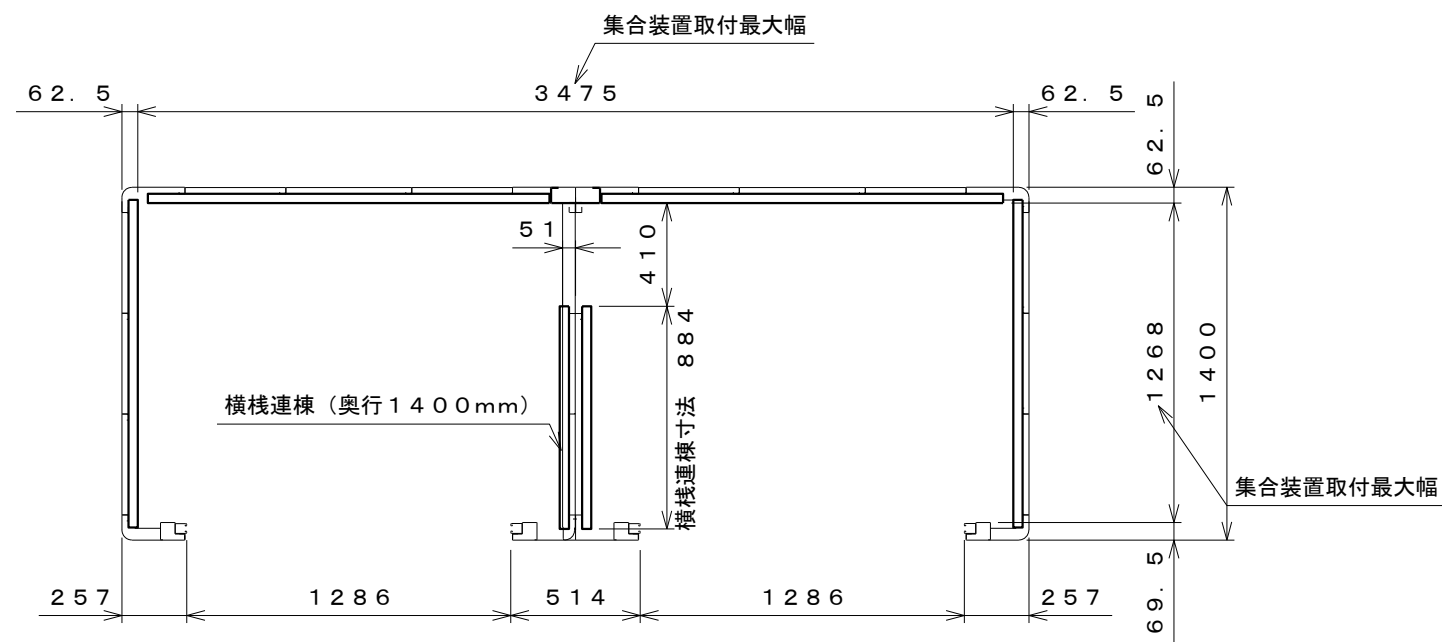

内面図 S=1:30

名称	LPガス容器保管庫 GB-3614 内面図
株式会社 田窪工業所	