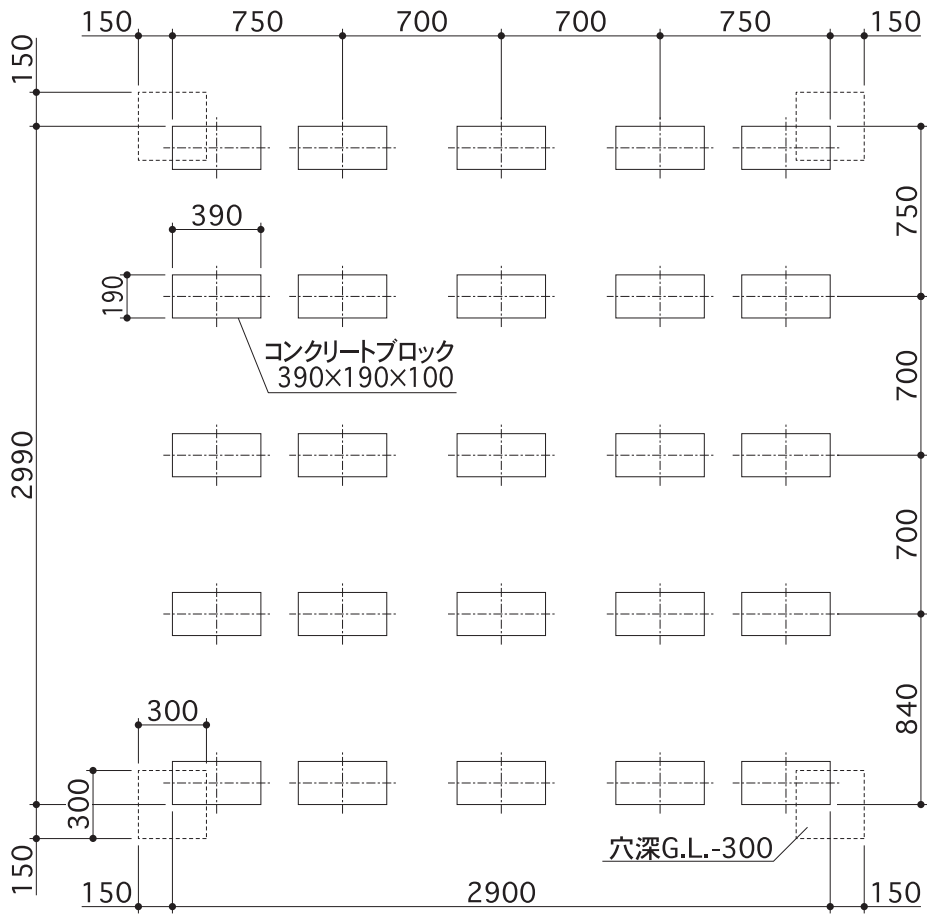

BS-2929

出入口側