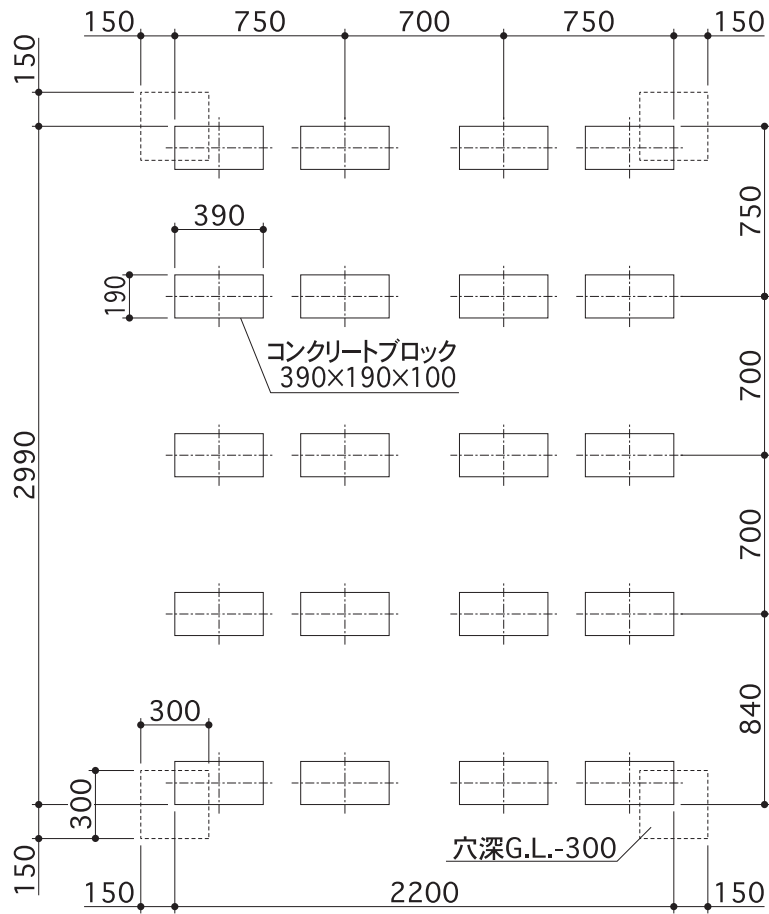

BS-2229

出入口側